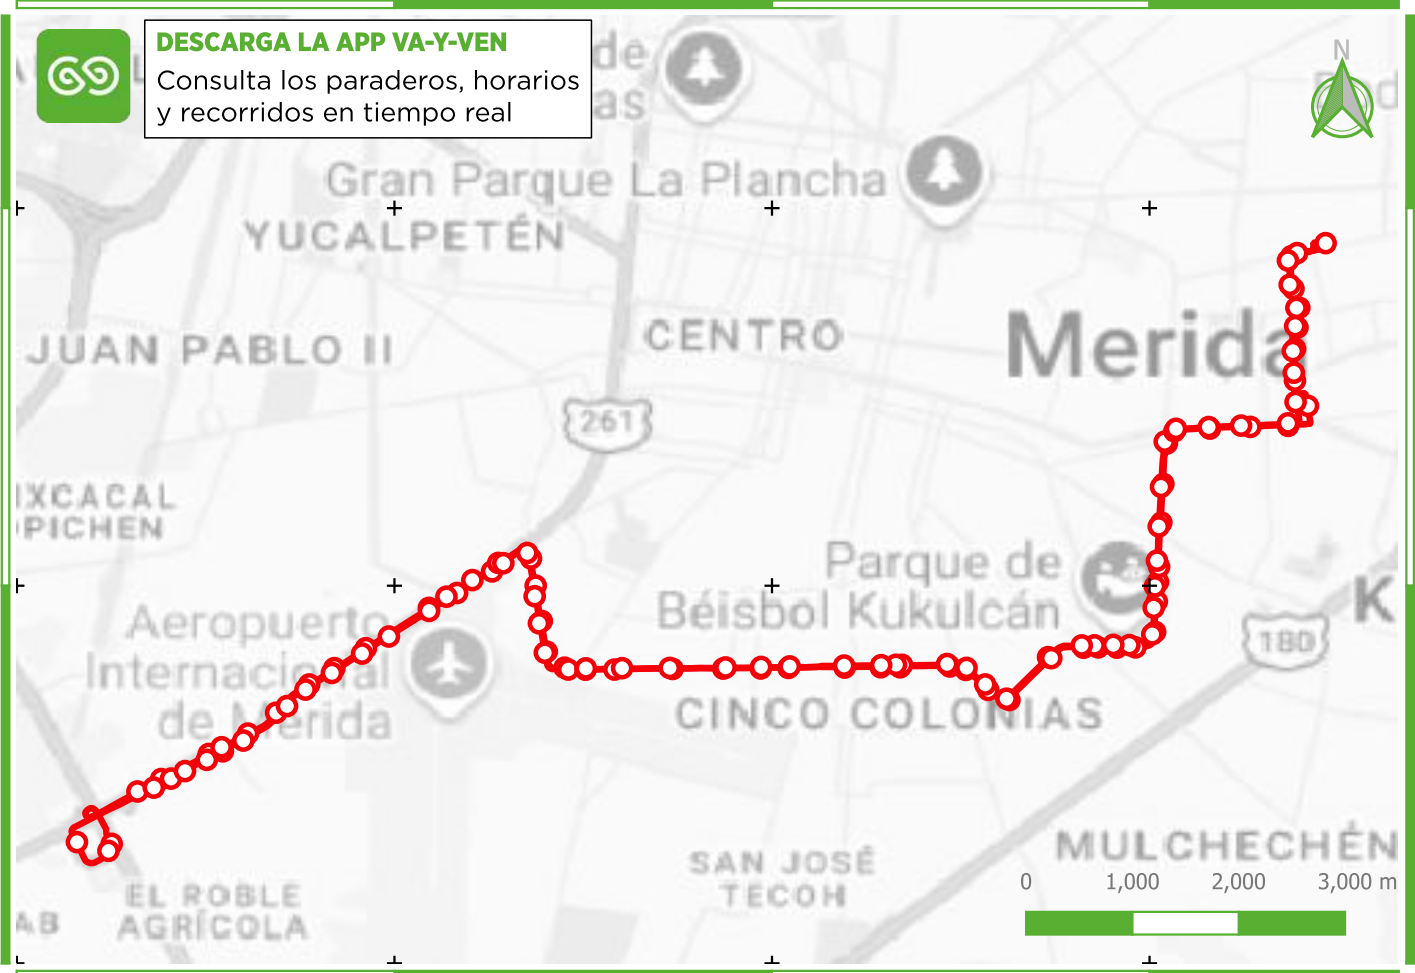

Conoce la Ruta **R703** Circuito Rojo del Sistema Va y Ven

SIMBOLOGÍA

R703 Circuito Rojo

PUNTOS DE INTERÉS:

- 1 CETRAM Umán
- 2 Sams Club Aviación
- 3 Escuela Vasco de Quiroga
- 4 Universidad Tecnológica Metropolitana
- 5 CBTIS 95
- 6 Estadio Carlos Iturralde
- 7 Plaza Oriente
- 8 Parque Chichen Itzá
- 9 Unidad Deportiva Pacabtún

TRANSBORDOS CON:

R12	R34	R116
R20	R35	R702
R21	R36	R806
R26	R107	R906
R31	R108	R10003
R32	R113	R10004
R33	R115	