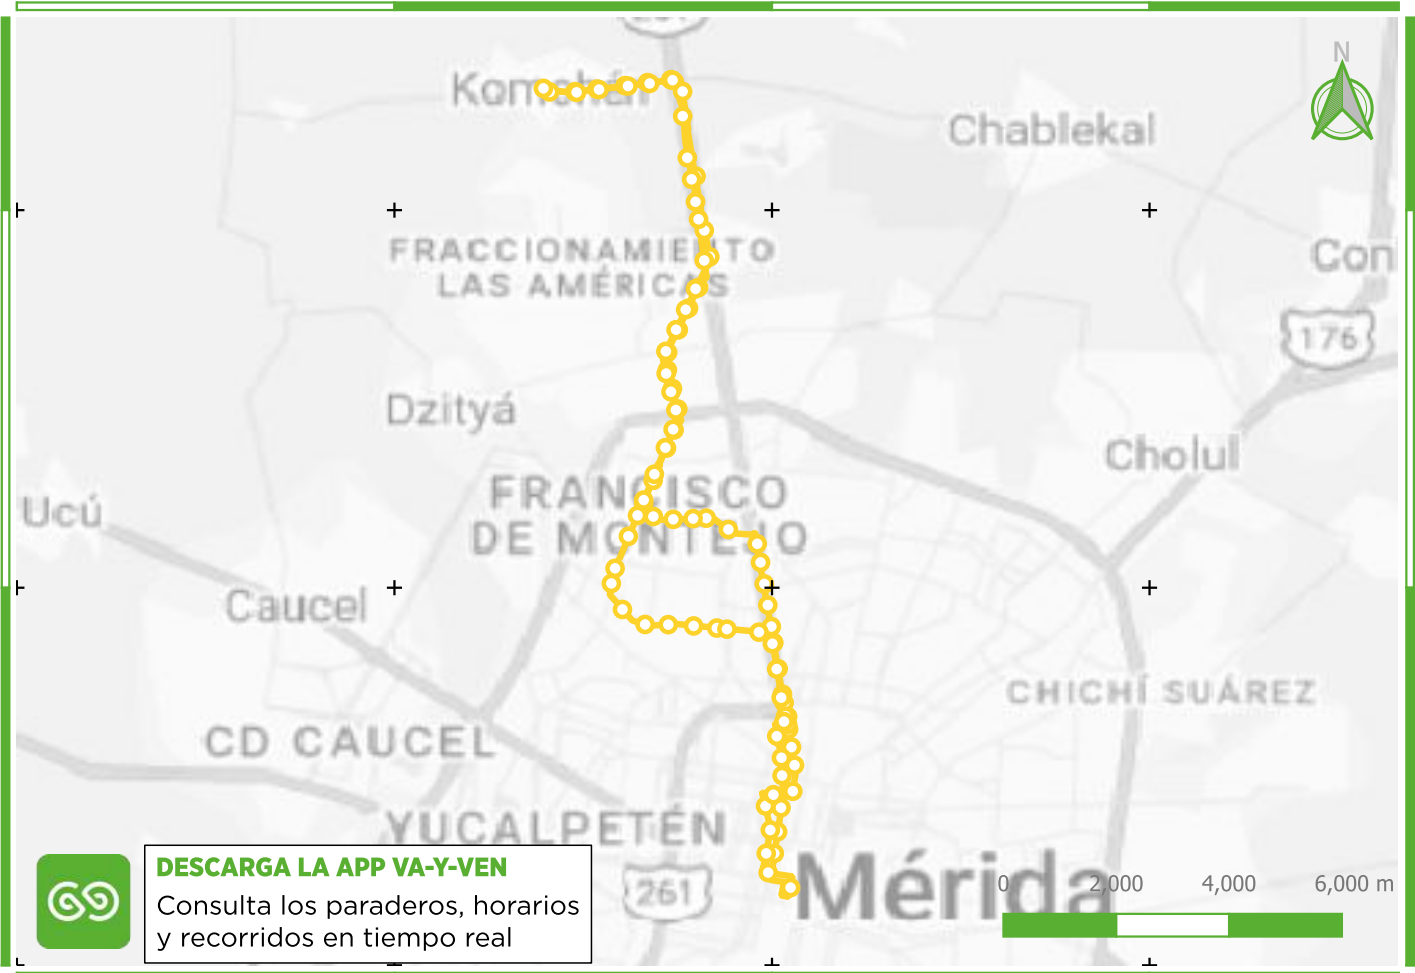

## Conoce la Ruta

**R71**

**FRACC. FCO. DE MONTEJO-F.I.-PARQ INDUSTRIAL YUCATÁN-KOMCHÉN**

del Sistema Va y Ven

### SIMBOLOGÍA

— R71 Fracc. Fco. de Montejo-F.I.-Parq Industrial Yucatán-Komché

### PUNTOS DE INTERÉS:

- 1 C-56 x 61 y 59 Col. Centro
- 2 Paseo 60
- 3 Estadio Gral. Salvador Alvarado
- 4 Instituto Tecnológico de Mérida
- 5 Centro de Investigación Científica de Yucatán
- 6 Facultad de Ingeniería
- 7 Foro GNP
- 8 COBAY Komché
- 9 Parque Principal de Komché

### TRANSBORDOS CON:

|     |      |        |
|-----|------|--------|
| R67 | R76  | R807   |
| R68 | R77  | R808   |
| R69 | R78  | R905   |
| R70 | R79  | R907   |
| R72 | R82  | R908   |
| R73 | R85  | R10003 |
| R74 | R402 | R10004 |
| R75 |      |        |