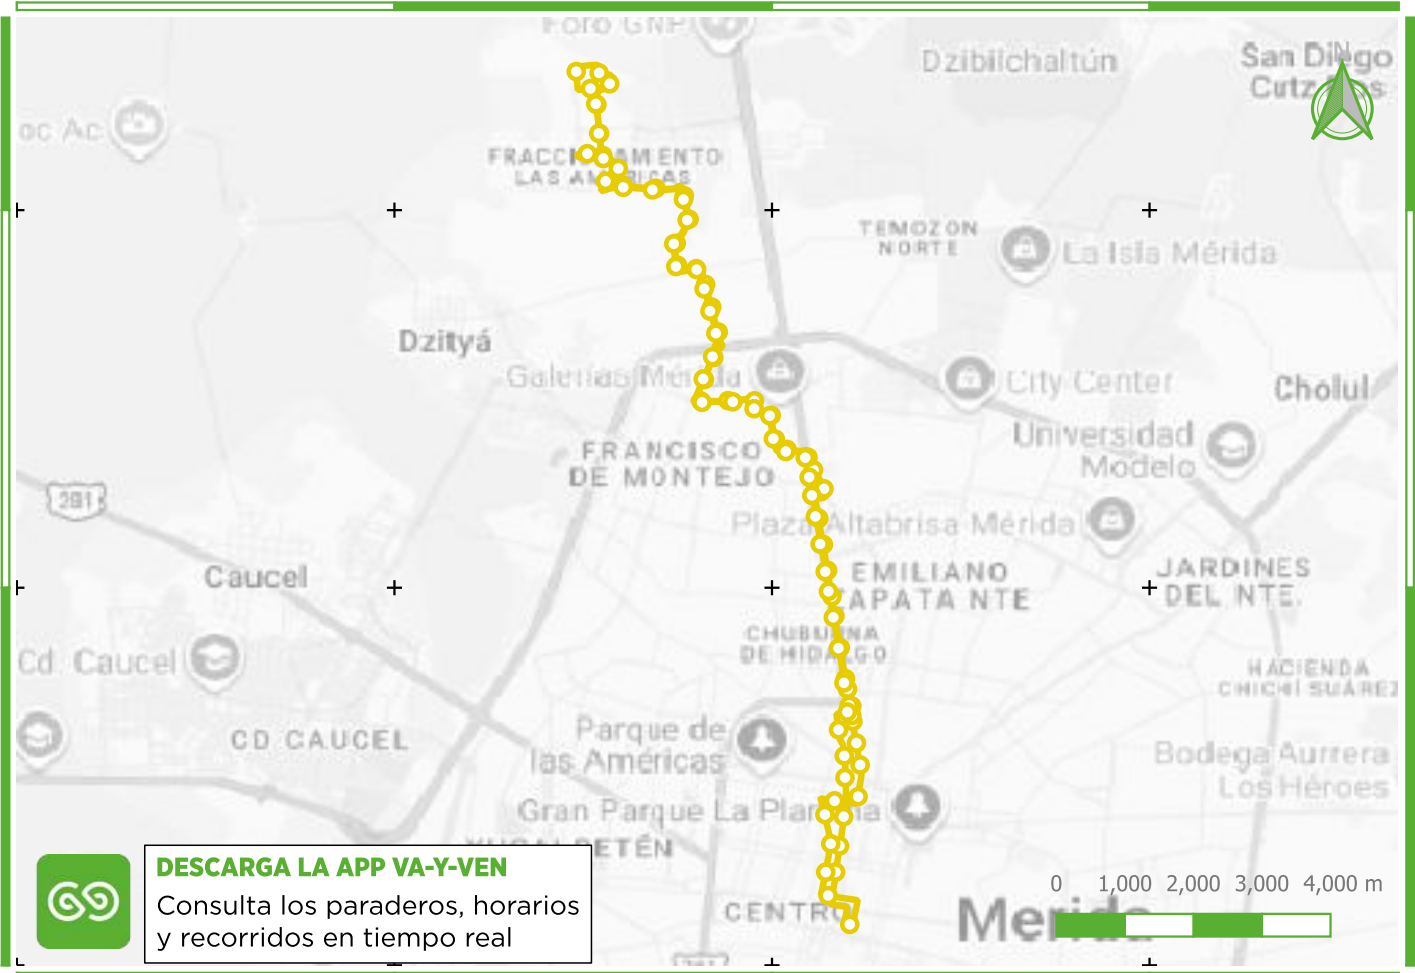

Conoce la Ruta

R72

TEC MID - FAC. DE INGENIERÍA - FRACC. LAS AMÉRICAS II

del Sistema Va y Ven

SIMBOLOGÍA

— R72 Tec MID - Fac. de Ingeniería - Fracc. Las Americas II

PUNTOS DE INTERÉS:

- 1 C-63 x 56 Col. Centro
- 2 Oficinas Va y Ven
- 3 Paseo 60
- 4 Estadio Gral. Salvador Alvarado
- 5 Instituto Tecnológico de Mérida
- 6 Glorieta Siglo XXI
- 7 Facultad de Ingeniería UADY
- 8 Plaza Acrópolis
- 9 C-100-1 x 47 Fracc. Las Américas

TRANSBORDOS CON:

R64	R75	R402
R67	R76	R807
R68	R77	R808
R69	R78	R903
R70	R79	R905
R71	R82	R10003
R73	R85	R10004
R74		