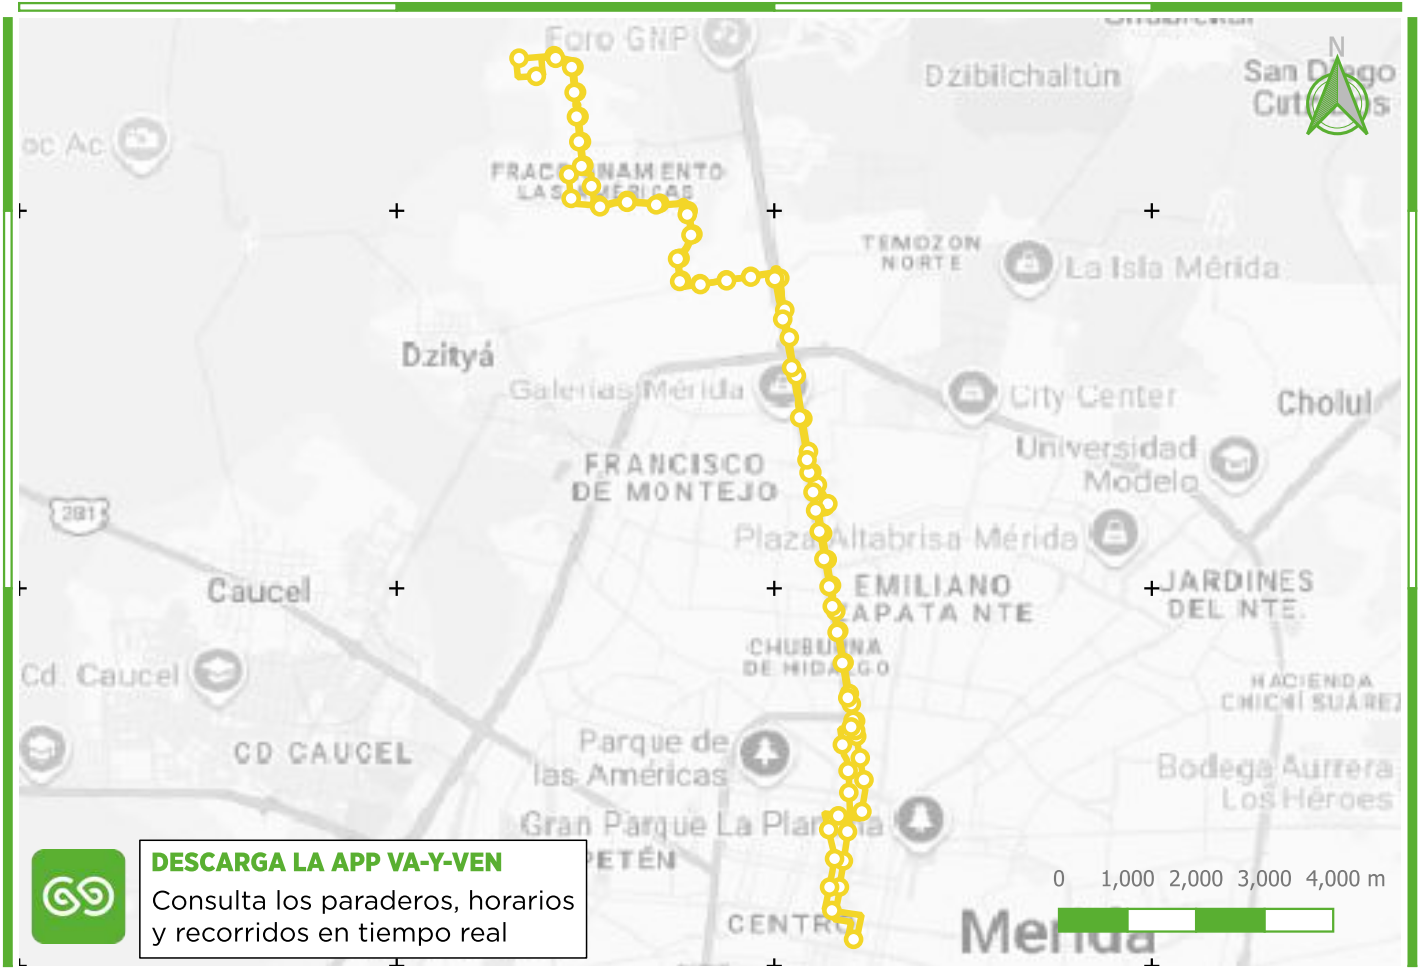

## Conoce la Ruta

**R73**

# AV. TEC - SIGLO XXI - THE HARBOR - FRACC. LAS AMÉRICAS II del Sistema Va y Ven

**DESCARGA LA APP VA-Y-VEN**

Consulta los paraderos, horarios  
y recorridos en tiempo real

**SIMBOLOGÍA**

— R73 Av. Tec - Siglo XXI - The Harbor - Fracc. Las Américas II

**PUNTOS DE INTERÉS:**

- 1 C-63 x 56 Col. Centro
- 2 Oficinas Va y Ven
- 3 Paseo 60
- 4 Estadio Gral. Salvador Alvarado
- 5 Instituto Tecnológico de Mérida
- 6 Siglo XXI
- 7 Plaza The Harbor
- 8 Plaza Acrópolis
- 9 Glorieta de Las Pichorras

**TRANSBORDOS CON:**

R64	R75	R402
R67	R76	R807
R68	R77	R808
R69	R78	R903
R70	R79	R905
R71	R82	R10003
R72	R85	R10004
R74		