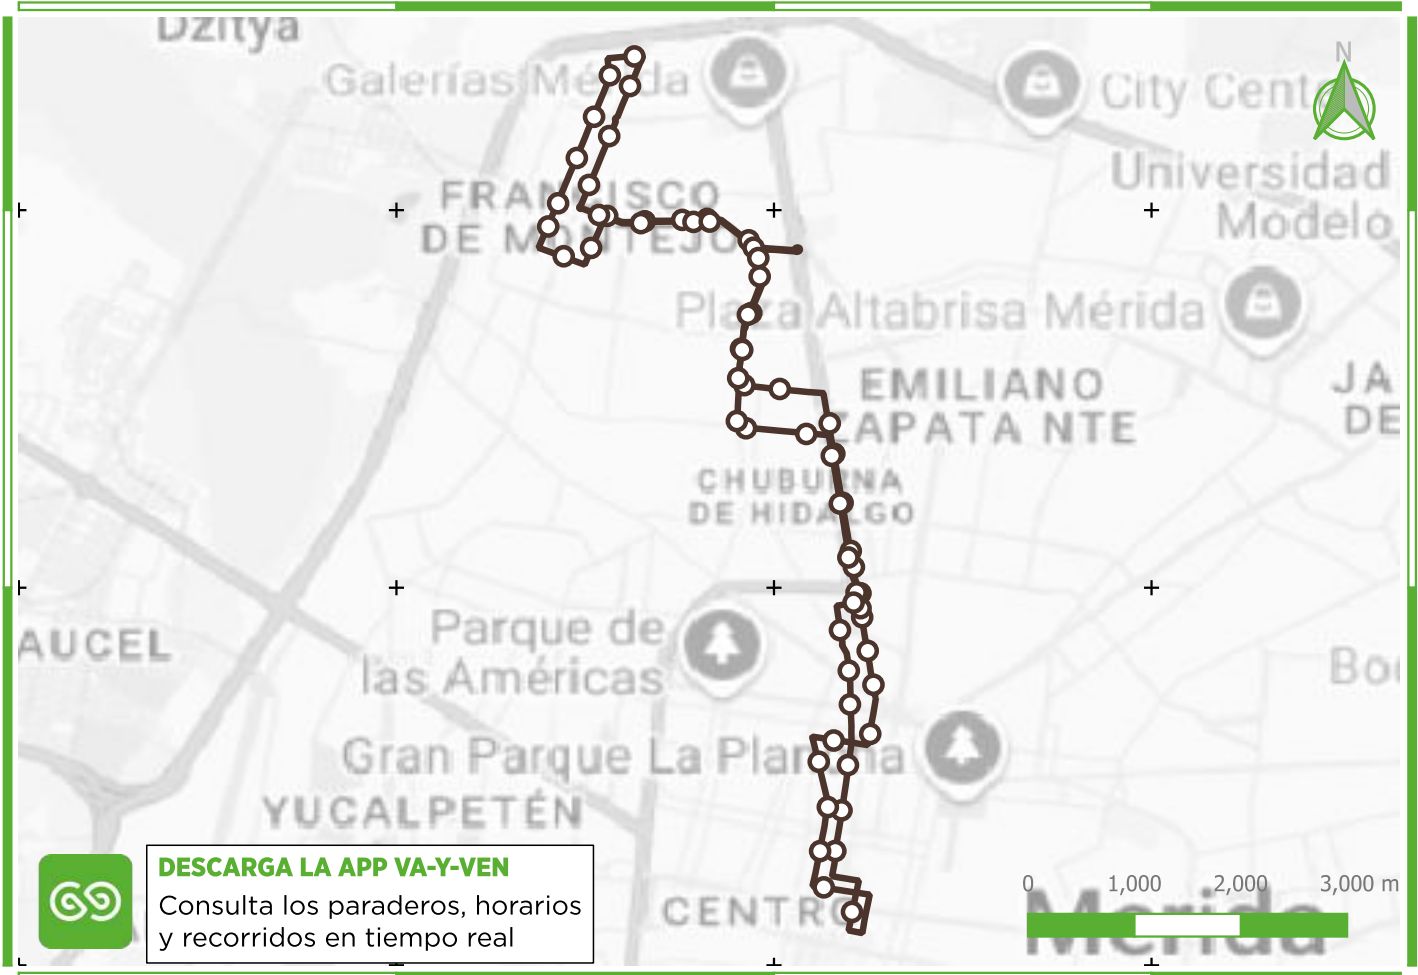

## Conoce la Ruta

**R77**

**CHUBURNÁ C-20 - FCO. DE MONTEJO - GLORIETA LAS PALMAS**

del Sistema Va y Ven

### SIMBOLOGÍA

— R77 Chuburná C-20 - Fco. de Montejo - Glorieta Las Palmas

### PUNTOS DE INTERÉS:

- 1 C-58 x 59 y 61 Col. Centro
- 2 Oficinas Va y Ven
- 3 Estadio Gral. Salvador Alvarado
- 4 Instituto Tecnológico de Mérida
- 5 Iglesia de Chuburná Hidalgo
- 6 Escuela Primaria Felipe Carrillo Puerto
- 7 Centro de Investigación Científica de Yucatán
- 8 Parroquia Jesucristo Sumo y Eterno Sacerdote
- 9 Parque Fco. de Montejo IV

### TRANSBORDOS CON:

R67	R74	R807
R68	R75	R808
R69	R76	R905
R70	R78	R907
R71	R79	R908
R72	R82	R10003
R73	R85	R10004