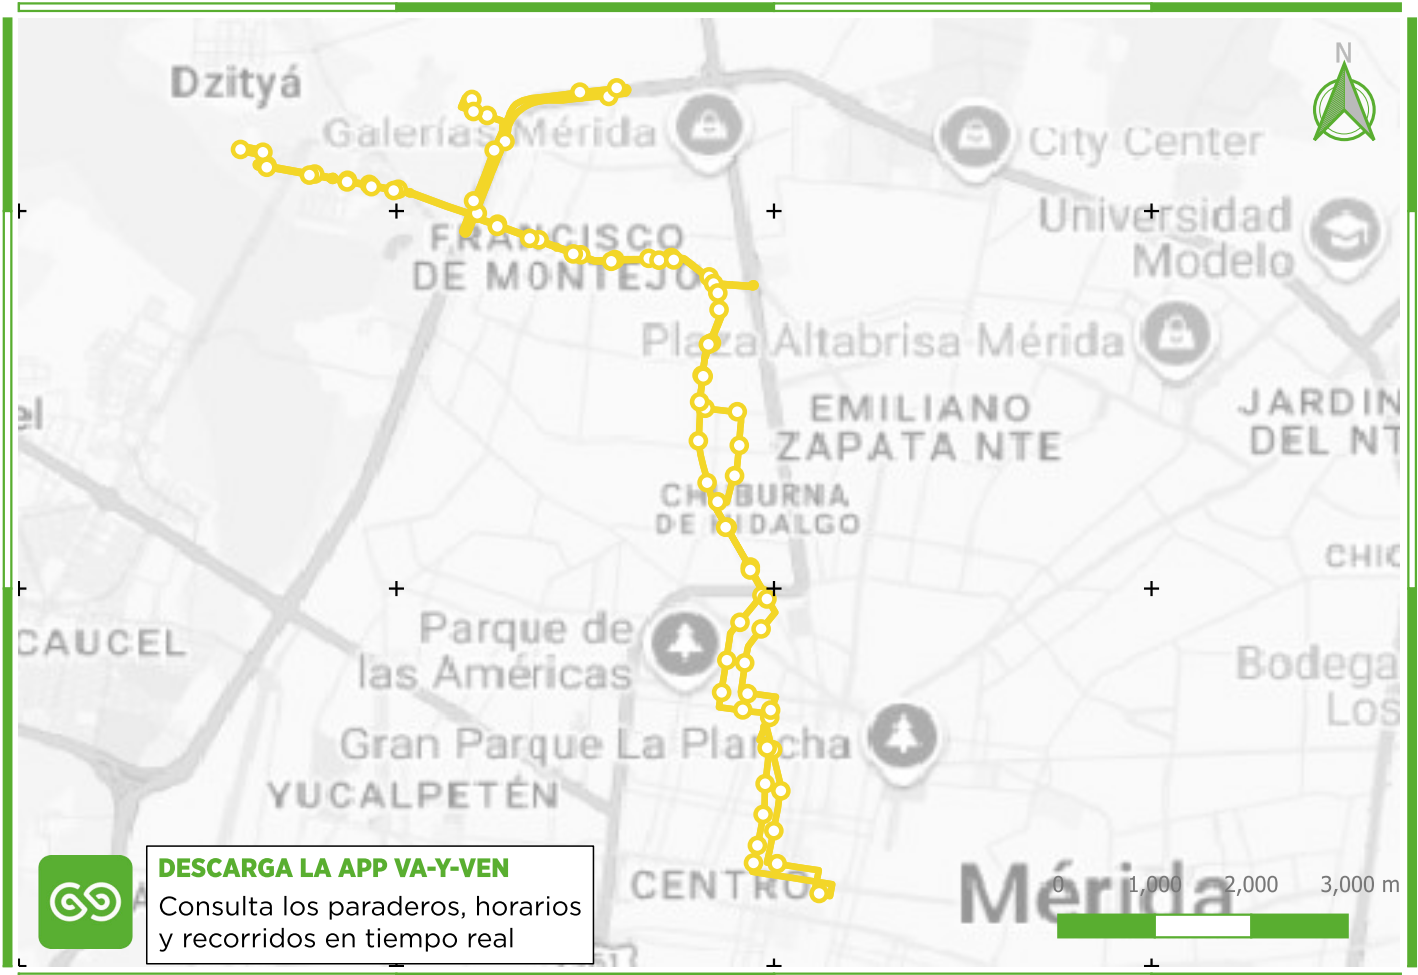

Conoce la Ruta

R78

CHUBURNÁ - CICY-PREPA 8 FRACC. FCO. DE MONTEJO-F.MAT.-CRIT

del Sistema Va y Ven

SIMBOLOGÍA

— R78 Chuburná - CICY-Prepa 8 Fracc. Fco. de Montejo-F.Mat.-CRIT

PUNTOS DE INTERÉS:

- 1 C-61 x 54 Col. Centro
- 2 Oficinas Va y Ven
- 3 CENDI No. 1 Felipa Poot
- 4 Escuela Preescolar Julian Martín
- 5 Escuela Primaria Felipe Carrillo Puerto
- 6 Centro de Investigación Científica de Yucatán
- 7 Preparatoria Estatal No. 8
- 8 CRIT Yucatán
- 9 Col. Tamarindos
- 10 Grand Real Club Deportivo
- 11 Facultad de Ingeniería UADY

TRANSBORDOS CON:

R68	R76	R905
R69	R77	R808
R70	R79	R907
R71	R82	R908
R72	R85	R10001
R73	R702	R10002
R74	R805	R10003
R75	R807	R10004