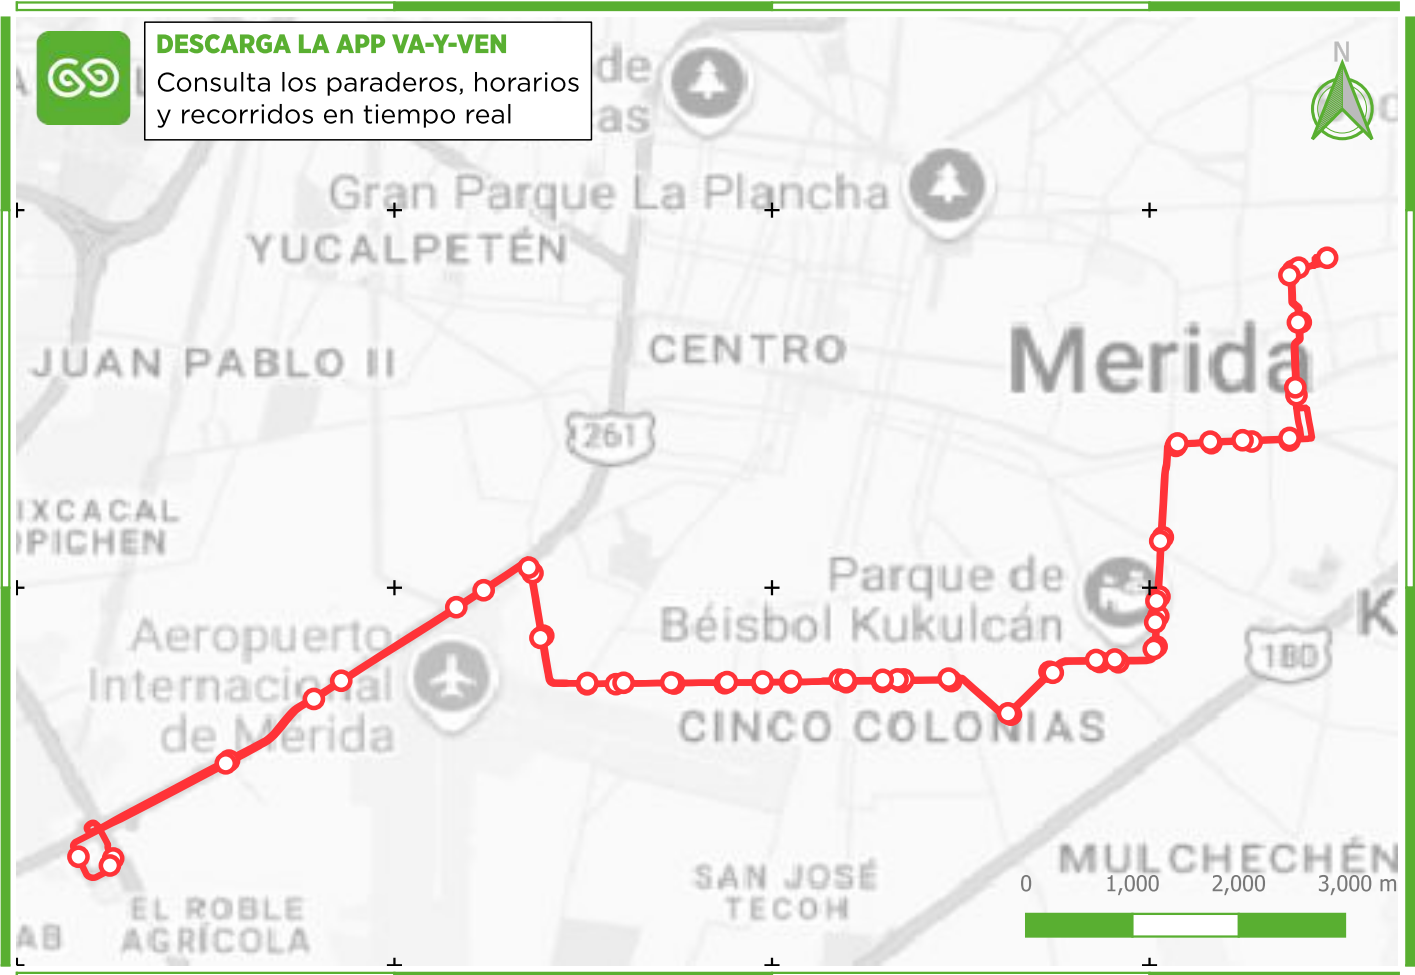

## Conoce la Ruta

# R806 CIRCUITO ROJO EXPRESS

## del Sistema Va y Ven

**DESCARGA LA APP VA-Y-VEN**

Consulta los paraderos, horarios y recorridos en tiempo real

### SIMBOLOGÍA

— R806 Circuito Rojo Express