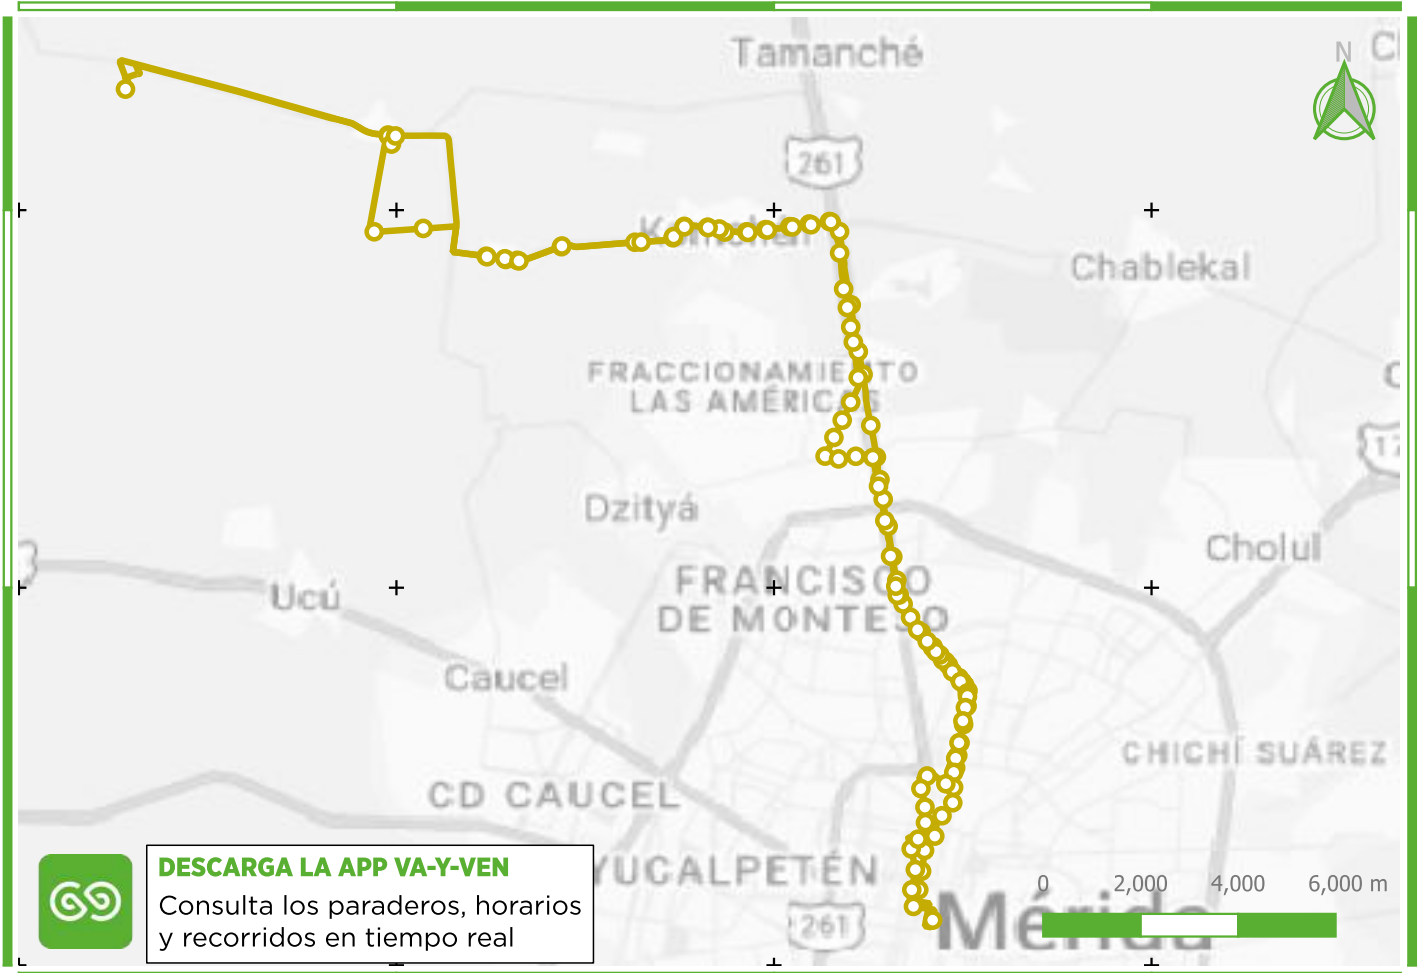

Conoce la Ruta

R807

MÉRIDA - KOMCHÉN - SIERRA PAPACAL - PARQUE CIENTÍFICO

del Sistema Va y Ven

SIMBOLOGÍA

— R807 Mérida - Komché - Sierra Papacal - Parque Científico

PUNTOS DE INTERÉS:

- 1 C-56 x 61 y 59 Col. Centro
- 2 Glorieta de La Paz
- 3 Plaza The Harbor
- 4 Foro GNP
- 5 Parque Principal de Komché
- 6 Comisaría Cosgaya
- 7 Comisaría Suytunchén
- 8 Comisaría Sierra Papacal
- 9 Parque Científico

TRANSBORDOS CON:

R61	R74	R405
R64	R75	R407
R67	R76	R808
R68	R77	R903
R69	R78	R905
R70	R79	R907
R71	R82	R908
R72	R85	R10003
R73	R402	R10004