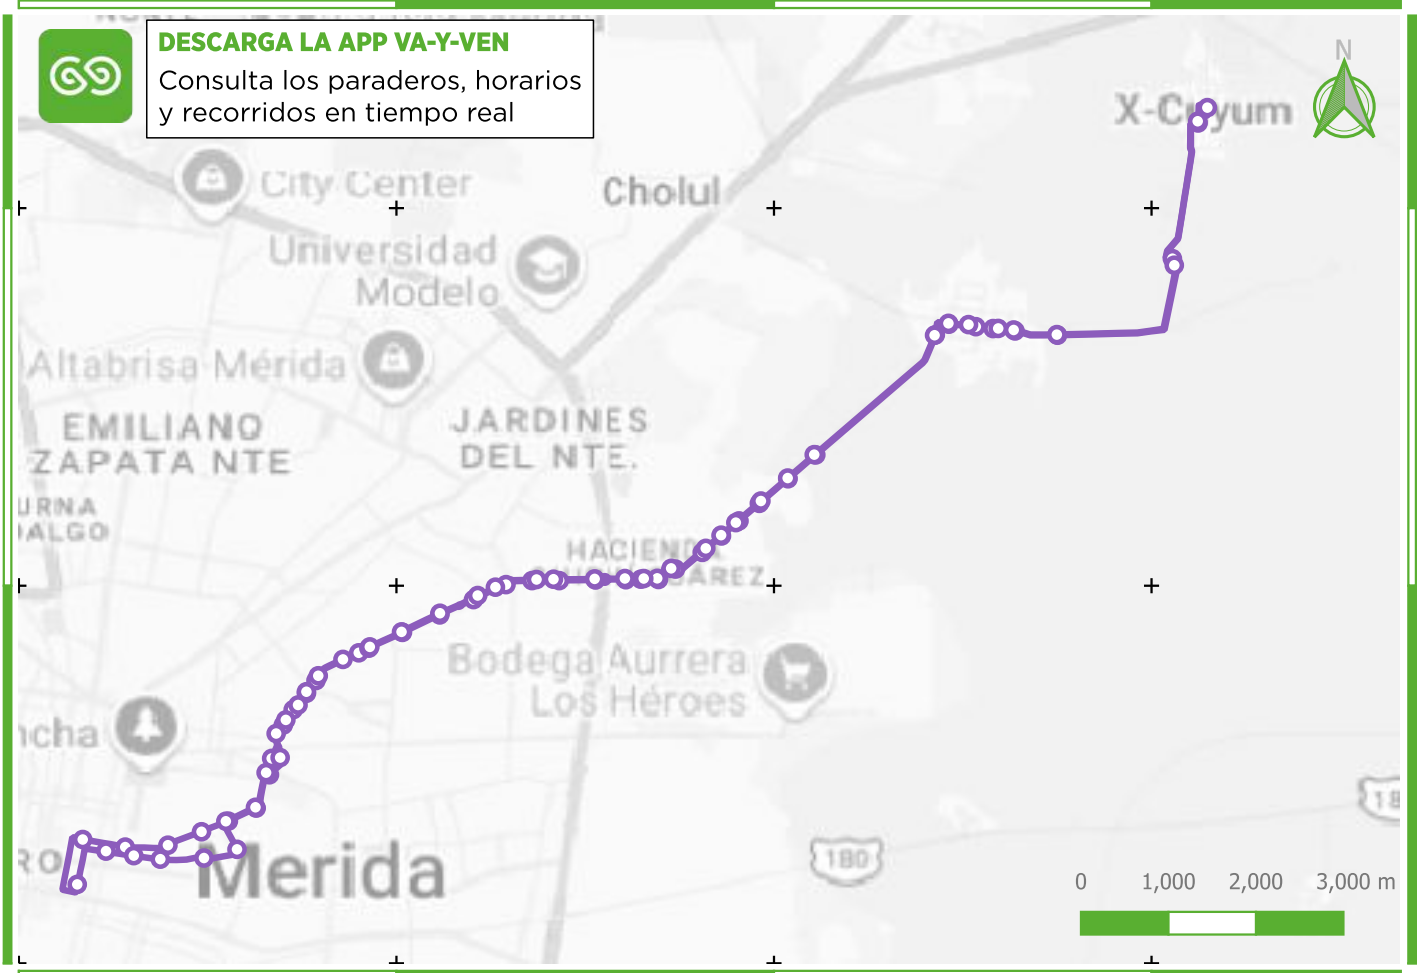

Conoce la Ruta

R809

CHICHÍ SUAREZ - SITPACH - YAXCHÉ - X-CUYÚM

del Sistema Va y Ven

DESCARGA LA APP VA-Y-VEN

Consulta los paraderos, horarios y recorridos en tiempo real

SIMBOLOGÍA

— R809 Chichí Suarez - Sitpach - Yaxché - X-Cuyúm

PUNTOS DE INTERÉS:

- 1 C-54 x 63 y 65-A Col. Centro
- 2 Mercado del Chen Bech
- 3 Plaza Patio
- 4 Macroplaza
- 5 Parque Chichí Suárez
- 6 Comisaría Sitpach
- 7 Campo de Beisbol Sitpach
- 8 Comisaría Municipal Yaxché Casares
- 9 Parque Principal Comisaria Xcuyúm

TRANSBORDOS CON:

R43	R49
R44	R902
R47	R905