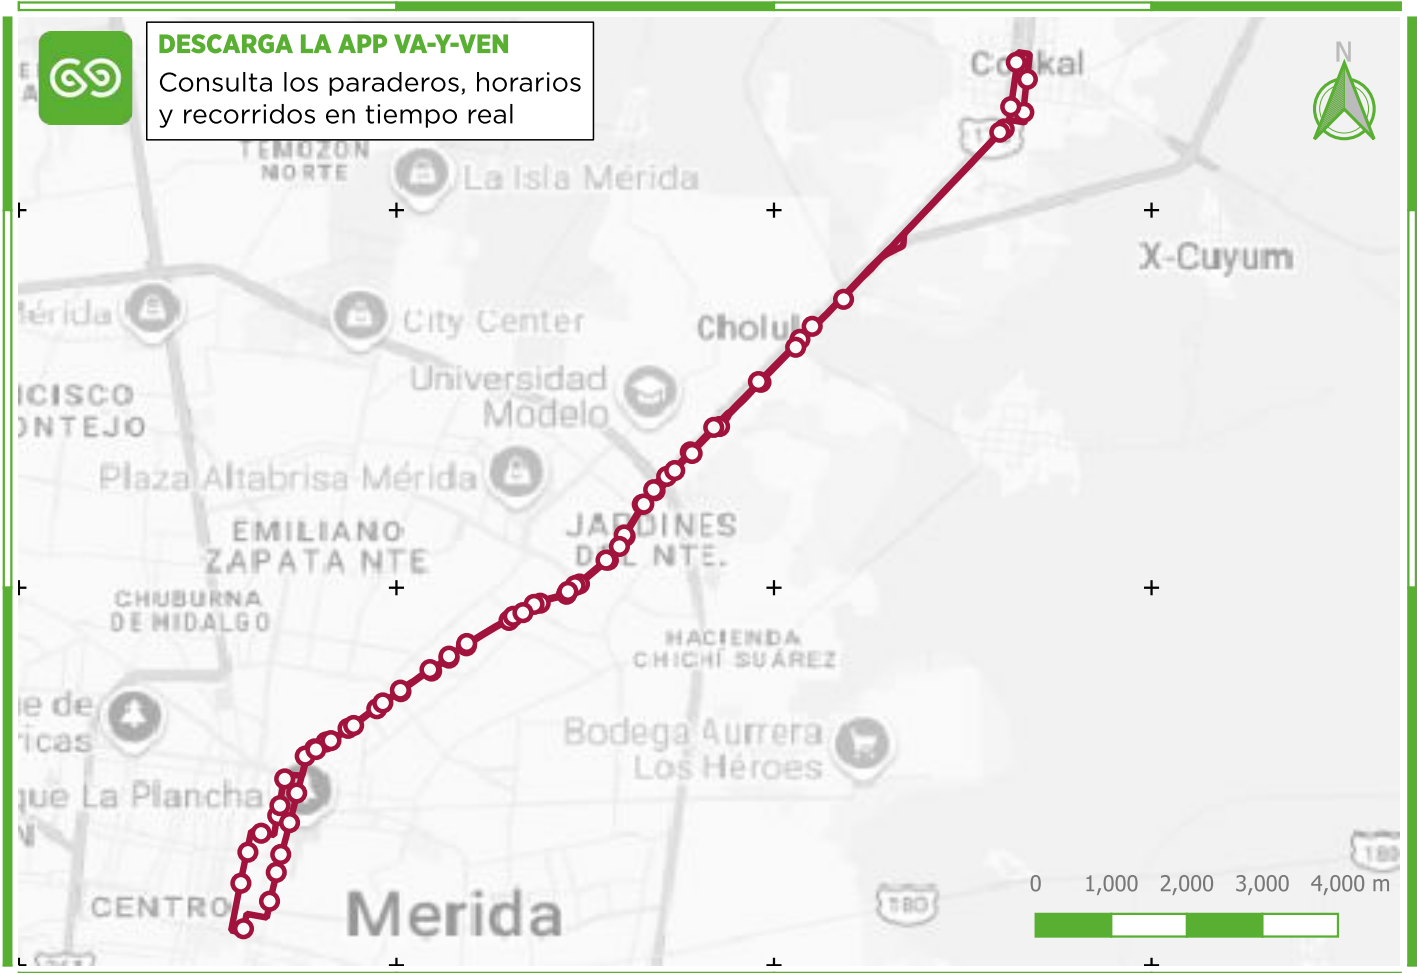

Conoce la Ruta

R810

MÉRIDA - CONKAL

del Sistema Va y Ven

SIMBOLOGÍA

— R810 Mérida - Conkal

PUNTOS DE INTERÉS:

- 1 C-54 x 63 y 65-A Col. Centro
- 2 Parque de La Mejorada
- 3 Parque La Plancha
- 4 DIF Yucatán
- 5 Parque La Amistad
- 6 Club Sportway Mérida
- 7 Super AKi Cholul
- 8 El Niplito Cholul
- 9 Parque principal de Conkal

TRANSBORDOS CON:

R47	R75
R54	R82
R55	R111
R60	R702
R61	R902
R63	R906
R64	R10003
R67	R10004
R68	