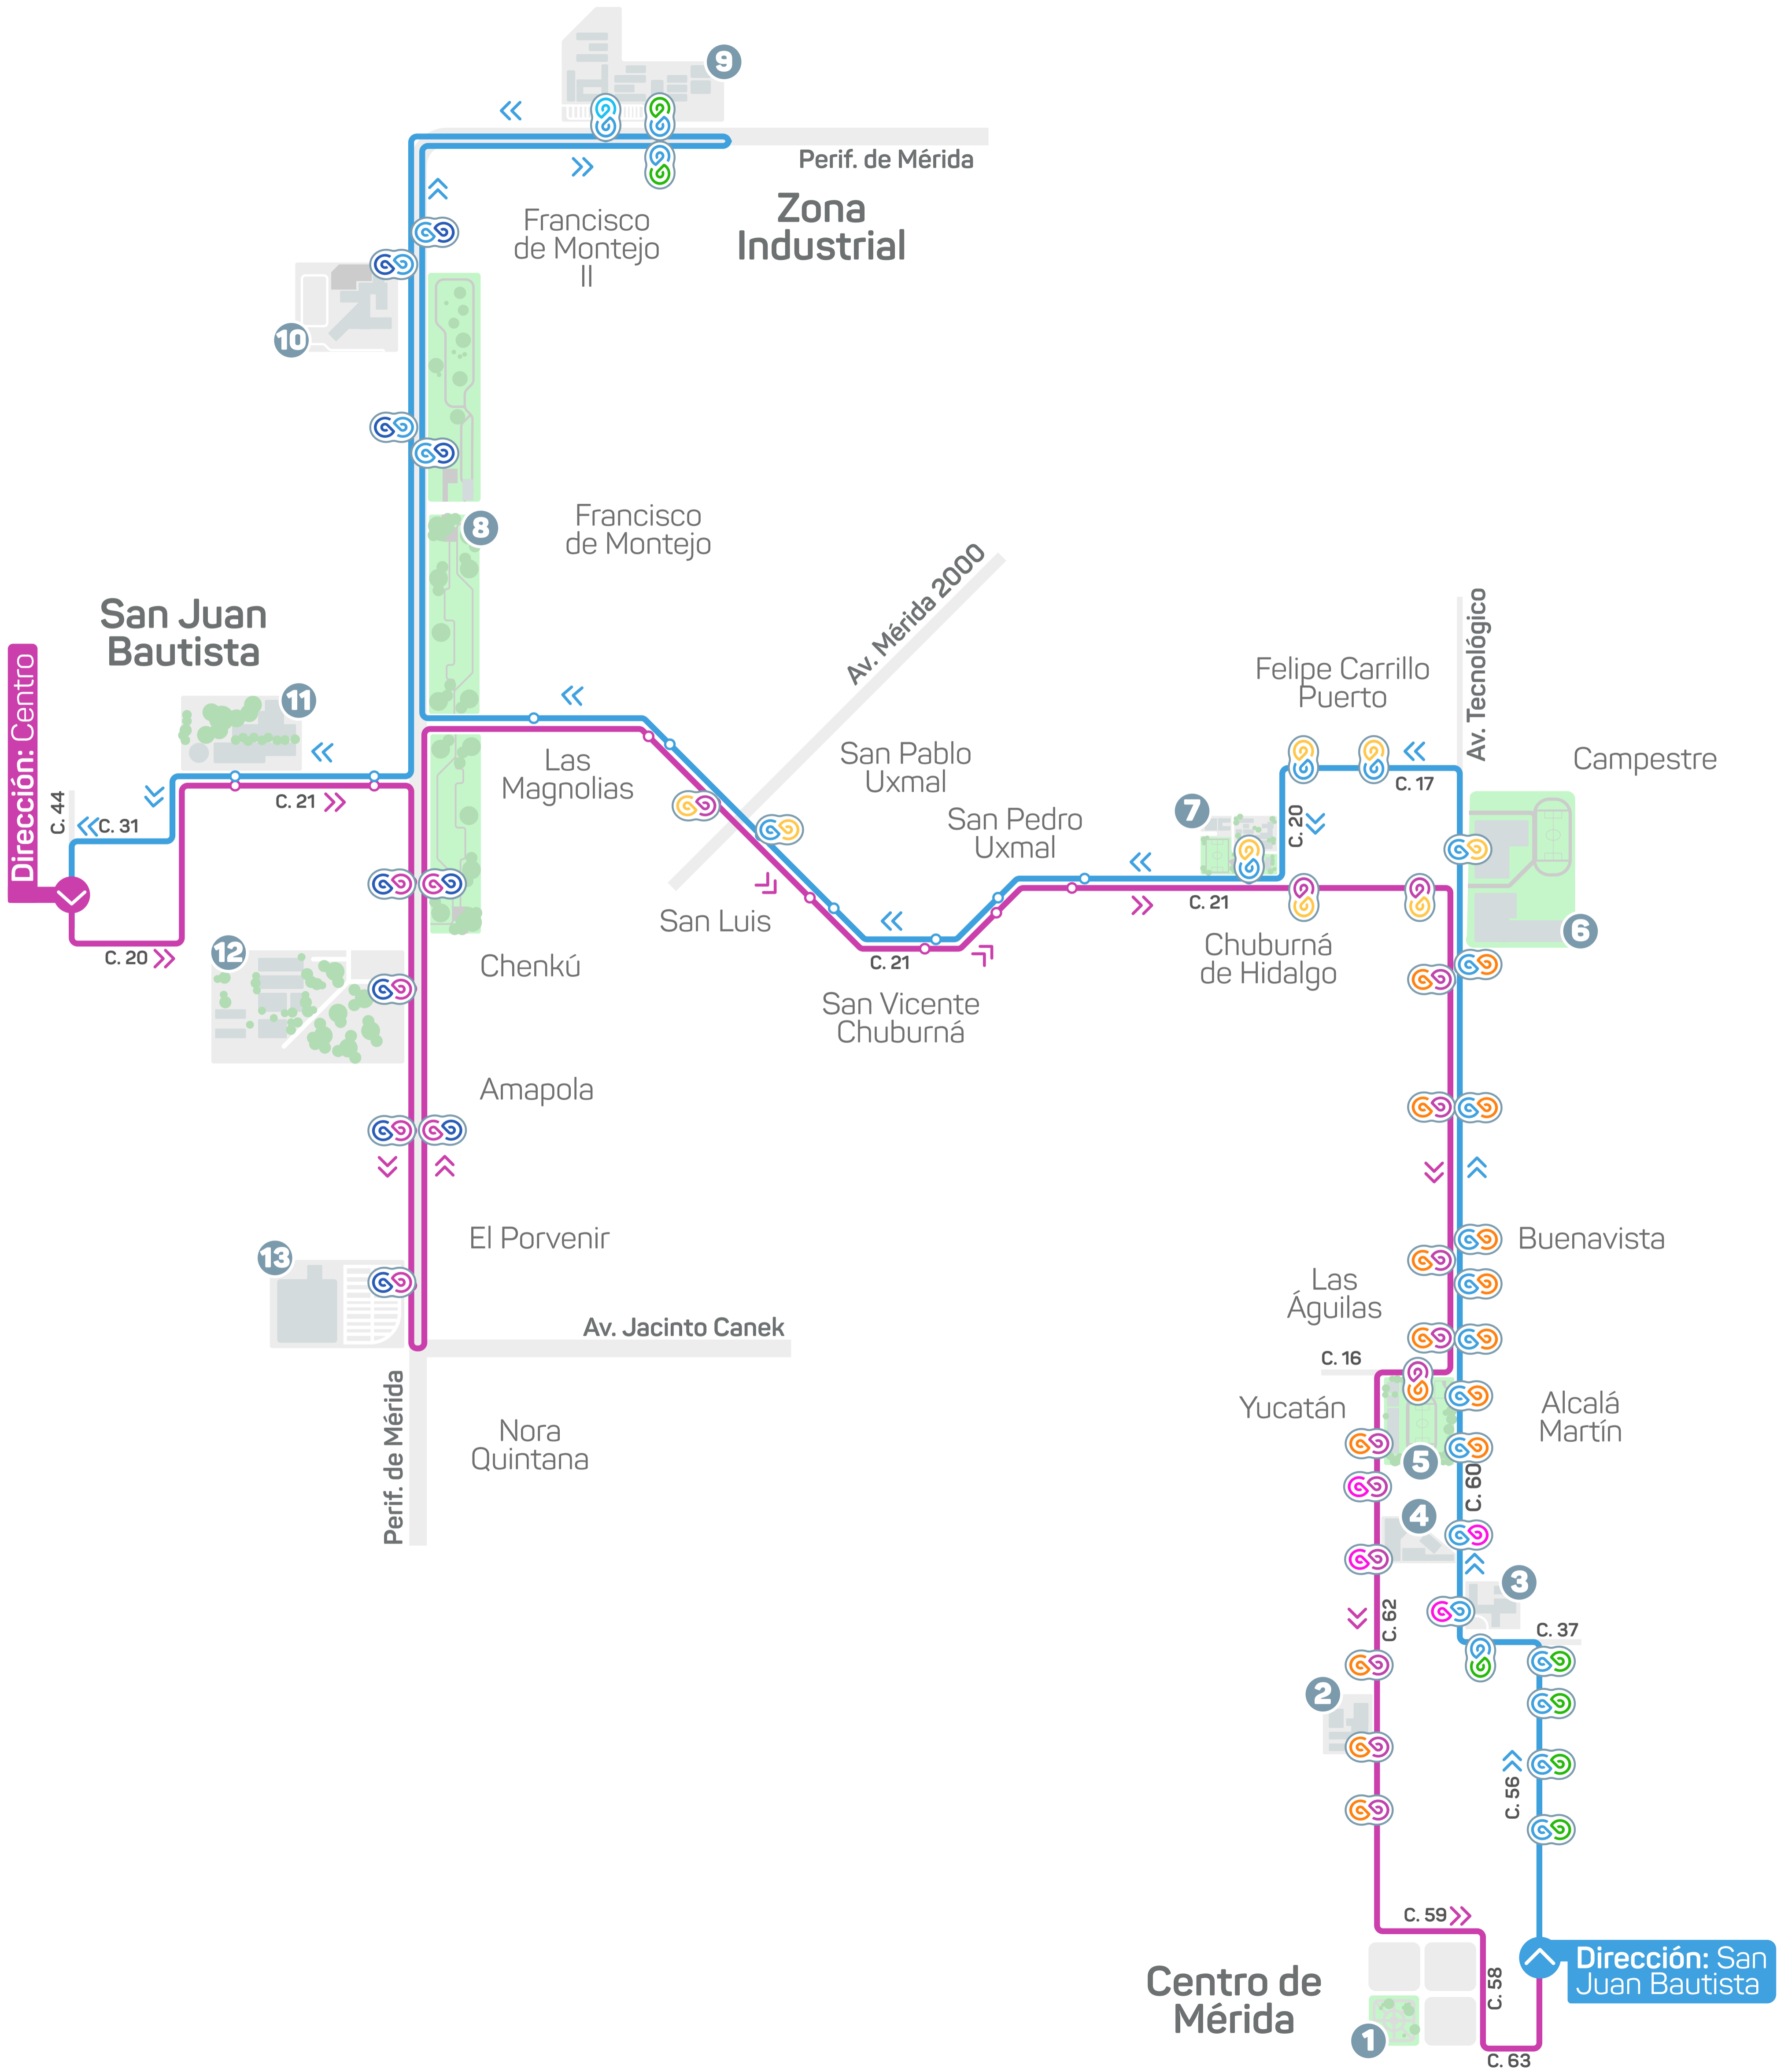

Ruta: Chuburná
C. 21 - Fac. de Ingeniería

Simbología

Ruta:

Ida:

Regreso:

Paradero:

Sentido:

Transbordos

Circuito Periférico:

Circuito Metropolitano:

Circuito Poniente, Plazas y Universidades:

IE-TRAM: La Plancha - Fac. de Ing.:

Circuito Periférico IE-TRAM: La Plancha - Fac. de Ing.:

R-69: Tapetes - Sodzil:

R-76: Chuburná - Fracc. Bugambillas - Fco. de Montejo:

R-77: Chuburná C-20 - Fco. de Montejo - Glorieta Las Palmas:

Puntos de Interés

- Plaza Grande
- Instituto Comercial Bancarios
- Paseo 60
- Centro Internacional de Congresos
- Estadio General Salvador Alvarado
- Instituto Tecnológico de Mérida
- Parque de Chuburná de Hidalgo
- Parque Lineal Los Paseos Francisco de Montejo
- Facultad de Ingeniería UADY
- CRIT Yucatán
- CEDART Emilio Abreu Gómez
- Instituto Tecnológico de Mérida Campus Poniente
- Walmart Periférico Mérida

Centro de Mérida

Dirección: San Juan Bautista