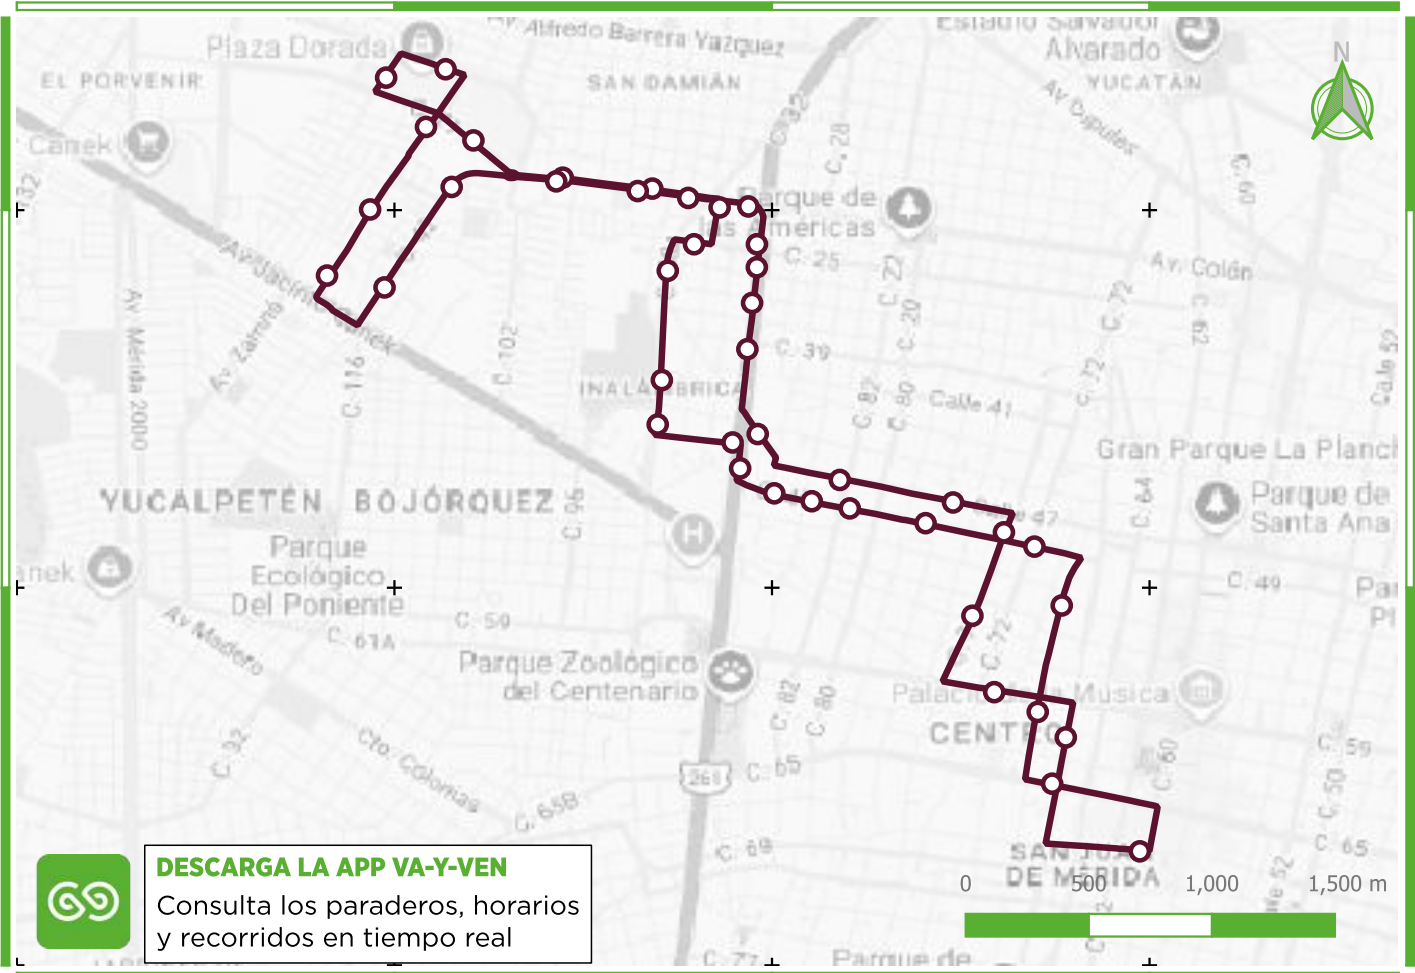

Conoce la Ruta

R87

SANTIAGO - CLÍNICA ESPERANZA - PETRONILA

del Sistema Va y Ven

SIMBOLOGÍA

— R87 Santiago - Clínica Esperanza - Petronila

PUNTOS DE INTERÉS:

- 1 C-67 x 62 Col. Centro
- 2 Parque de Santiago
- 3 Escuela Primaria Rodolfo Menéndez de la Peña
- 4 Secundaria General No. 9 Edmundo Villalva Rodríguez
- 5 Unidad Deportiva Inalámbrica
- 6 Hospital Regional Benito Juárez IMSS
- 7 Instituto de Ciencias y Estudios Superiores de Yucatán
- 8 Plaza Las Américas
- 9 Plaza Dorada

TRANSBORDOS CON:

R85	R96
R88	R97
R90	R98
R91	R104
R92	R702
R93	R905
R94	R906
R95	R10003