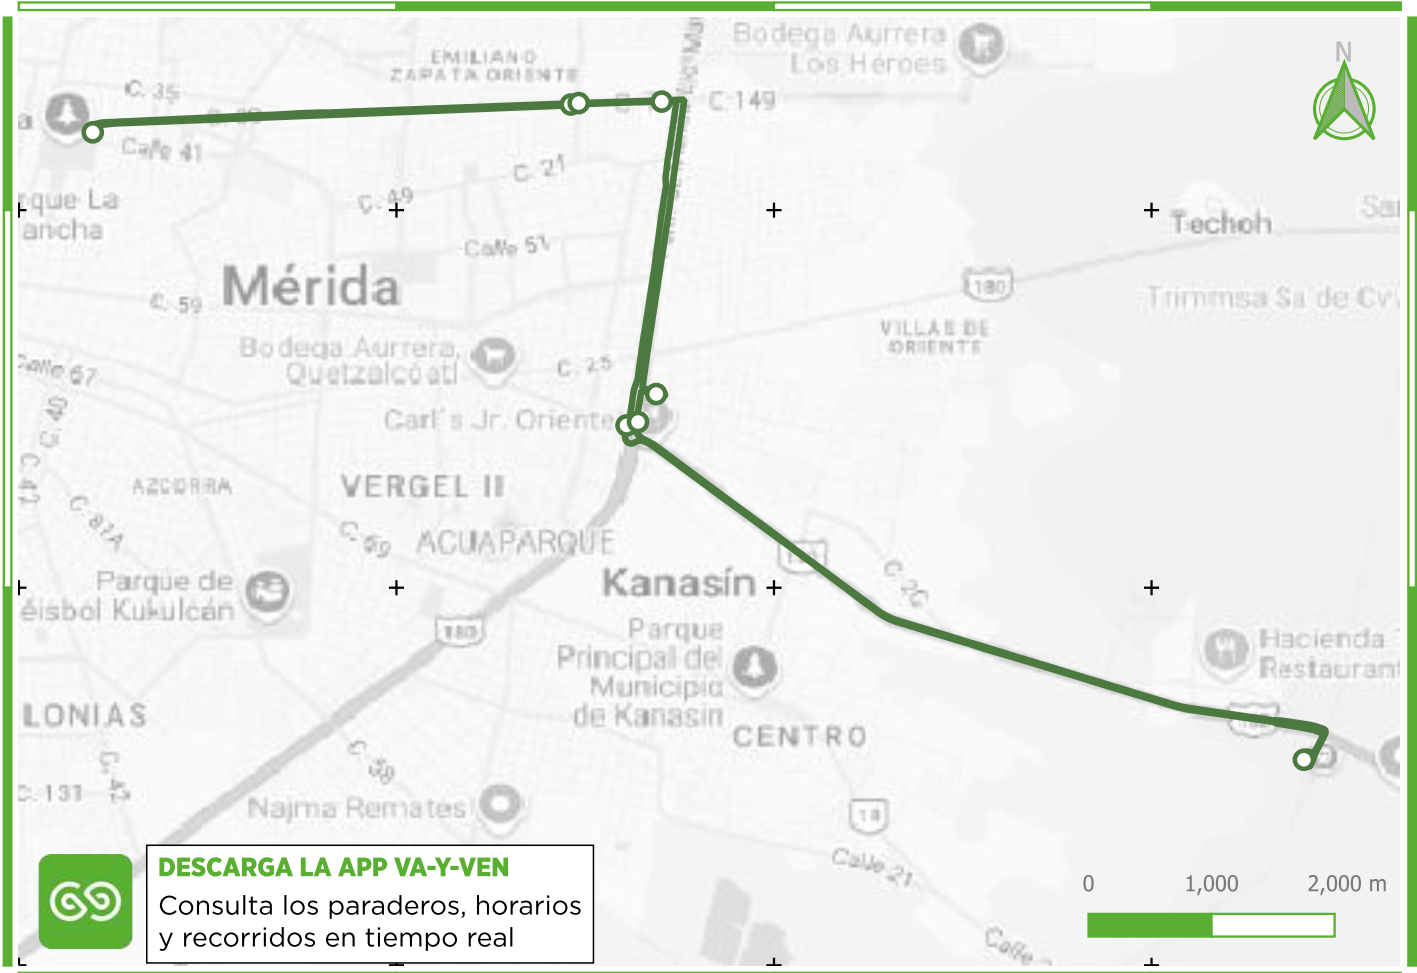

Conoce la Ruta

R901 IE-TRAM PLANCHA - ESTACIÓN TREN MAYA TEYA

del Sistema Va y Ven

SIMBOLOGÍA

— R901 IE-TRAM Plancha - Estación Tren Maya Teya

PUNTOS DE INTERÉS:

- 1 Estación La Plancha
- 2 Estación IE TRAM Metropolitano Oriente
- 3 Estación IE-TRAM Héroes
- 4 CETRAM Oriente
- 5 Puente Quetzalcóatl
- 6 Estación Tren Maya - Teya

TRANSBORDOS CON:

R26	R903
R34	R905
R35	R906
R36	R907
R43	R908
R44	R10001
R68	R10002
R902	