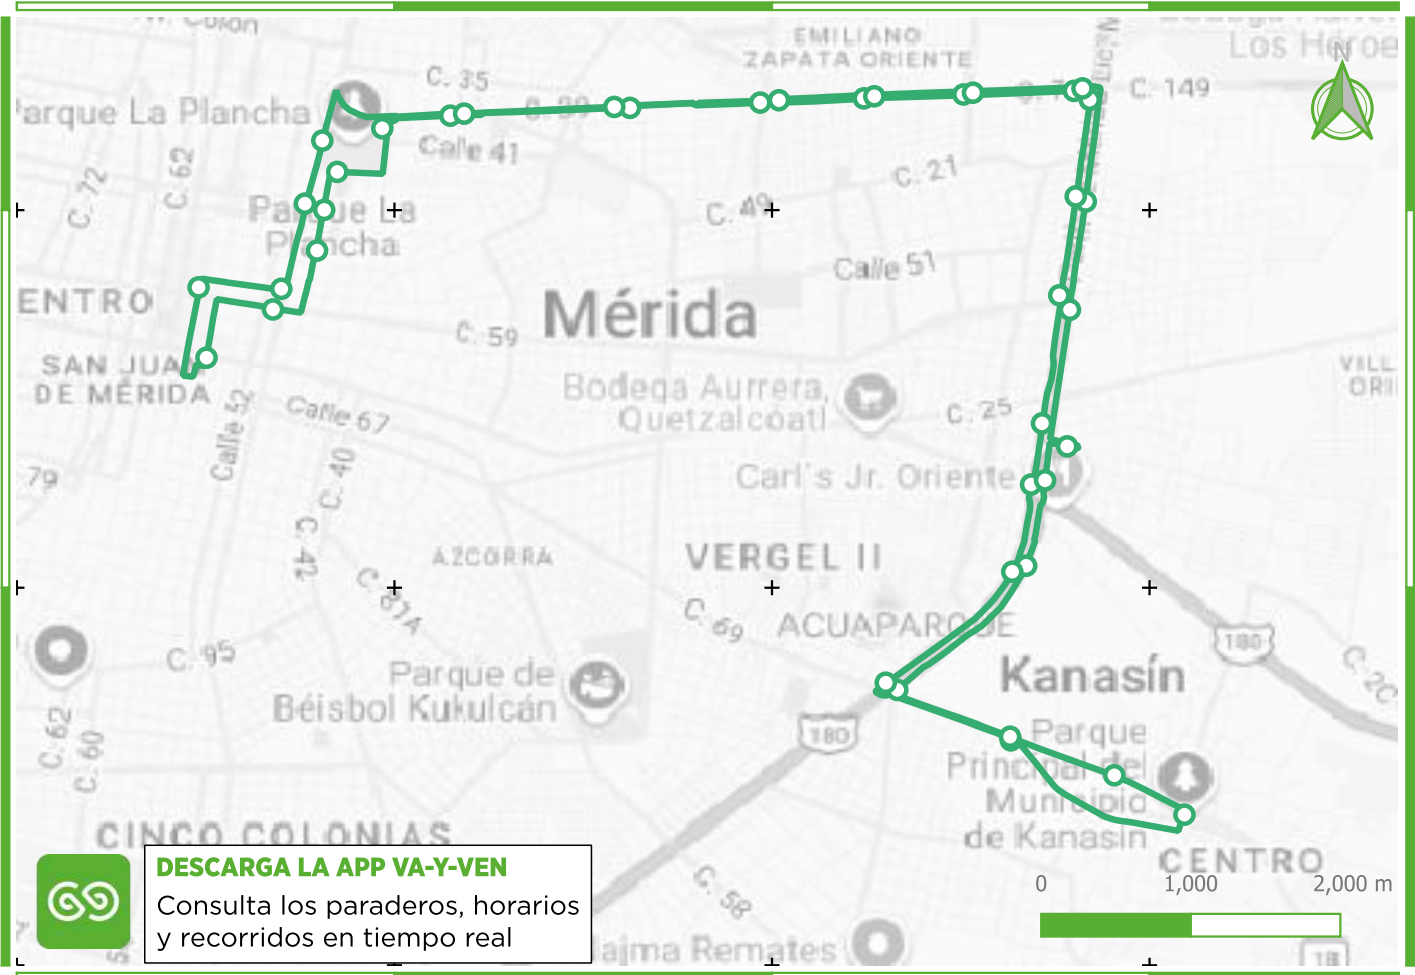

Conoce la Ruta

R902 IE-TRAM PLANCHA - KANASÍN

del Sistema Va y Ven

SIMBOLOGÍA

— R902 IE-TRAM Plancha - Kanasín

PUNTOS DE INTERÉS:

- 1 Estación La Plancha
- 2 Parque de La Mejorada
- 3 Palacio de la Música
- 4 Mercado Lucas de Gálvez
- 5 Hospital T1 IMSS
- 6 Estación IE-TRAM Los Héroes
- 7 CETRAM Oriente
- 8 Chedraui Kanasín
- 9 Parque Principal de Kanasín

TRANSBORDOS CON:

R26	R47	R809
R28	R49	R901
R34	R54	R903
R35	R55	R905
R36	R61	R906
R41	R63	R907
R42	R64	R10001
R43	R68	R10002
R44	R111	