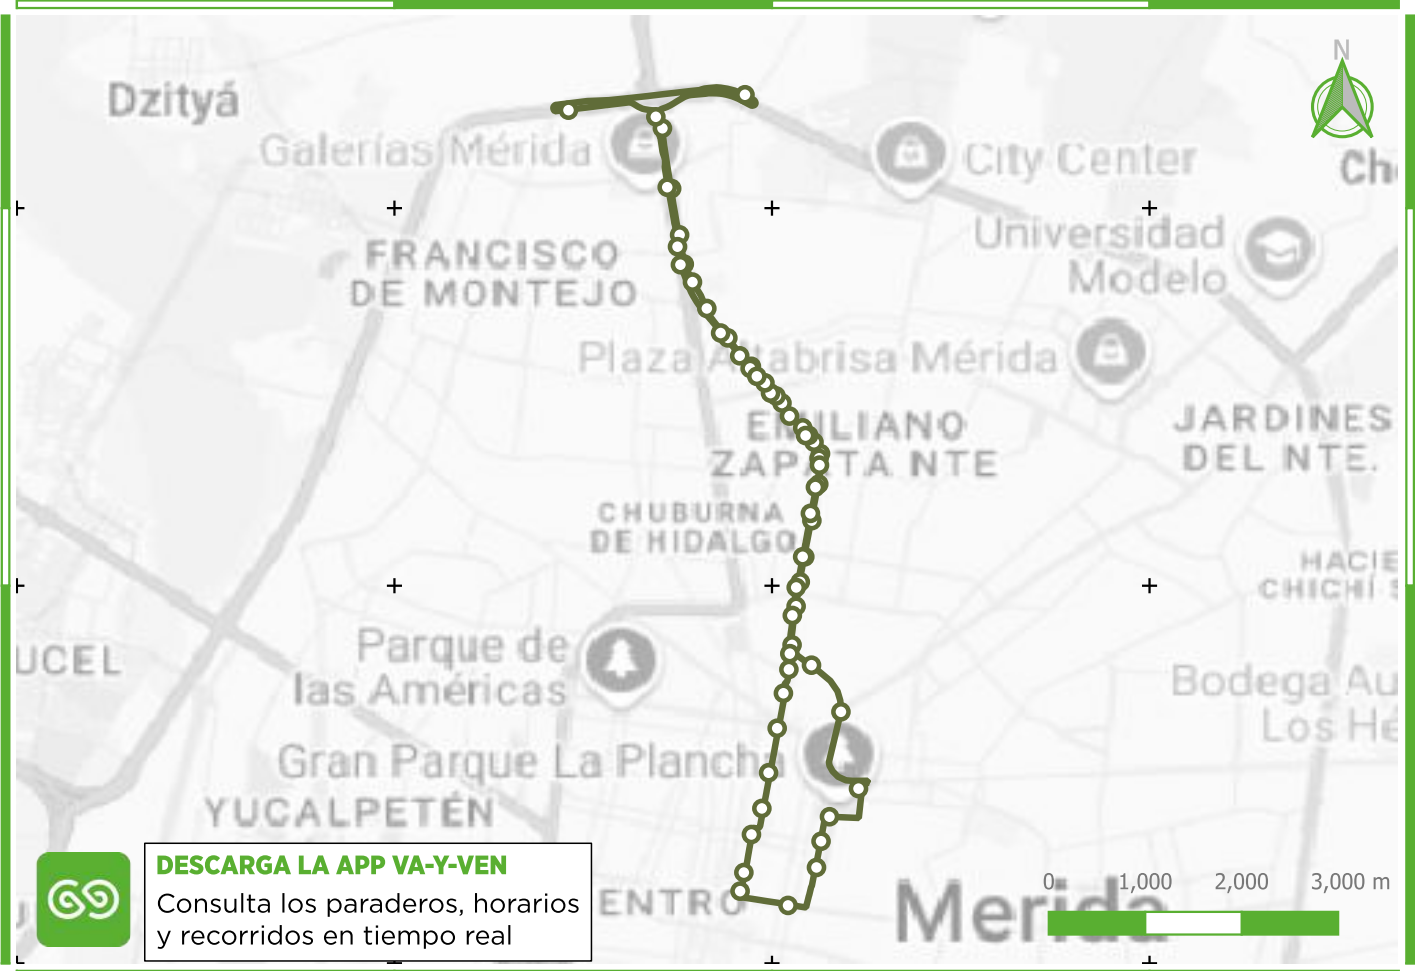

Conoce la Ruta

R903

IE-TRAM PLANCHA - FAC DE INGENIERÍA

del Sistema Va y Ven

SIMBOLOGÍA

— R903 IE-TRAM Plancha - Fac de Ingeniería

PUNTOS DE INTERÉS:

- 1 Estación La Plancha
- 2 Palacio de la Música
- 3 Glorieta de La Paz
- 4 Club Campestre de Yucatan
- 5 Gran Plaza
- 6 Siglo XXI
- 7 Plaza The Harbor
- 8 La Cancha Venados
- 9 Estación Fac. de Ingeniería UADY

TRANSBORDOS CON:

| | | |
|-----|------|--------|
| R42 | R69 | R902 |
| R47 | R70 | R905 |
| R55 | R72 | R906 |
| R60 | R73 | R907 |
| R61 | R74 | R908 |
| R63 | R111 | R10001 |
| R64 | R402 | R10002 |
| R67 | R807 | R10003 |
| R68 | R901 | R10004 |