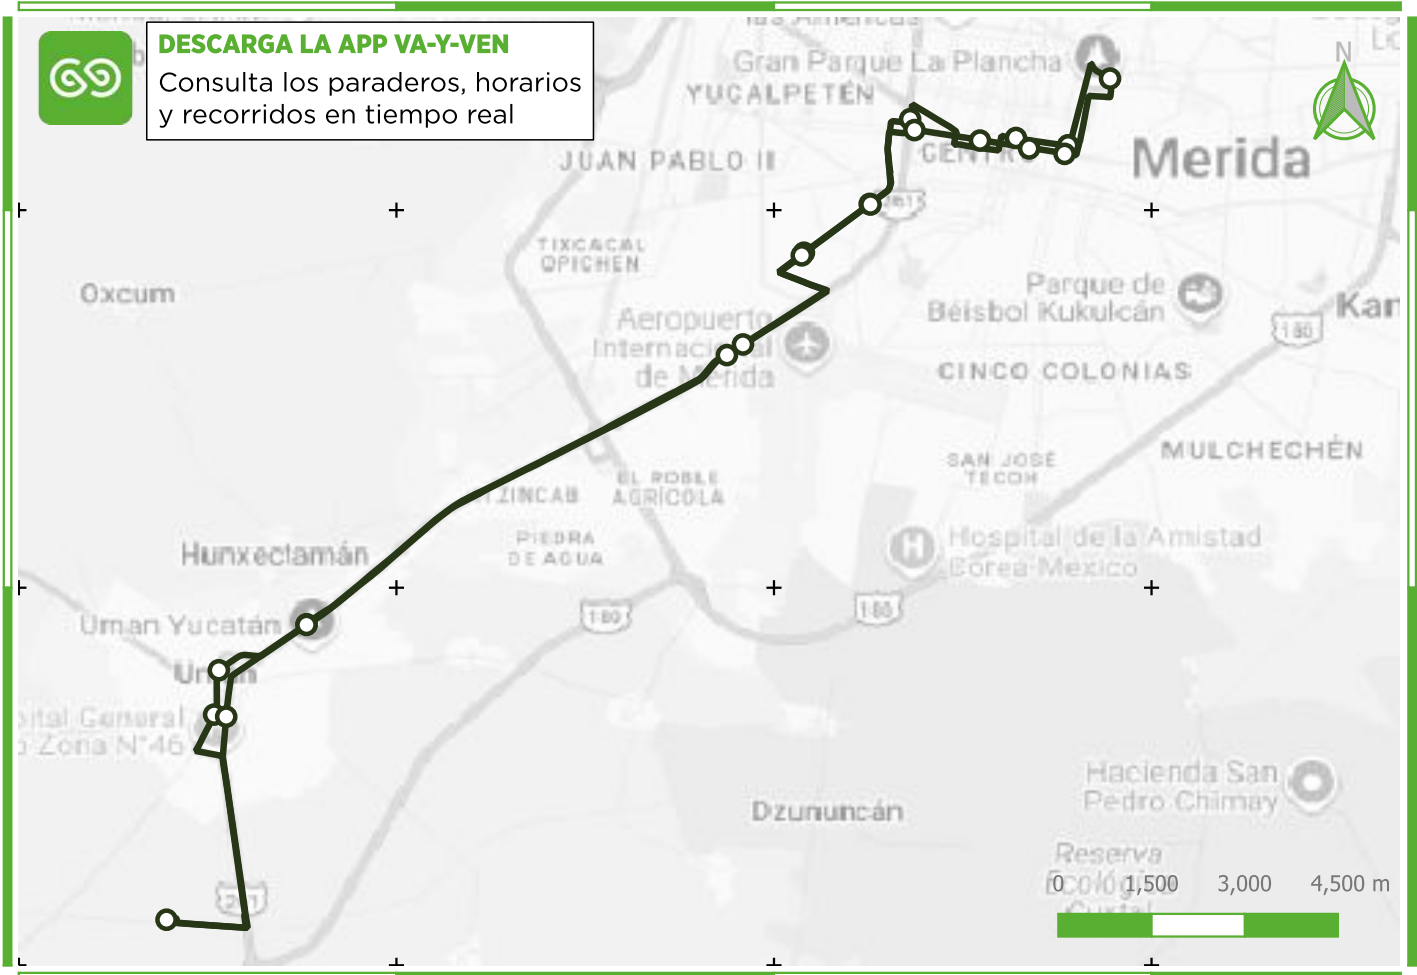

## Conoce la Ruta

**R905**

**IE-TRAM CENTRO - UMÁN - TREN MAYA**

del Sistema Va y Ven

### SIMBOLOGÍA

— R905 IE-TRAM Centro - Umán - Tren Maya

### PUNTOS DE INTERÉS:

- 1 Estación La Plancha
- 2 Parque de La Mejorada
- 3 Palacio de la Música
- 4 Parque de Santiago
- 5 Parque de la Paz
- 6 Aeropuerto Internacional de Mérida
- 7 Registro Civil Umán
- 8 Parque del Centro Umán
- 9 Estación Tren Maya - Umán

### TRANSBORDOS CON:

R42	R85	R104
R43	R87	R108
R49	R88	R114
R69	R92	R901
R71	R93	R902
R72	R94	R903
R73	R95	R906
R76	R96	R907
R78	R98	Y más...