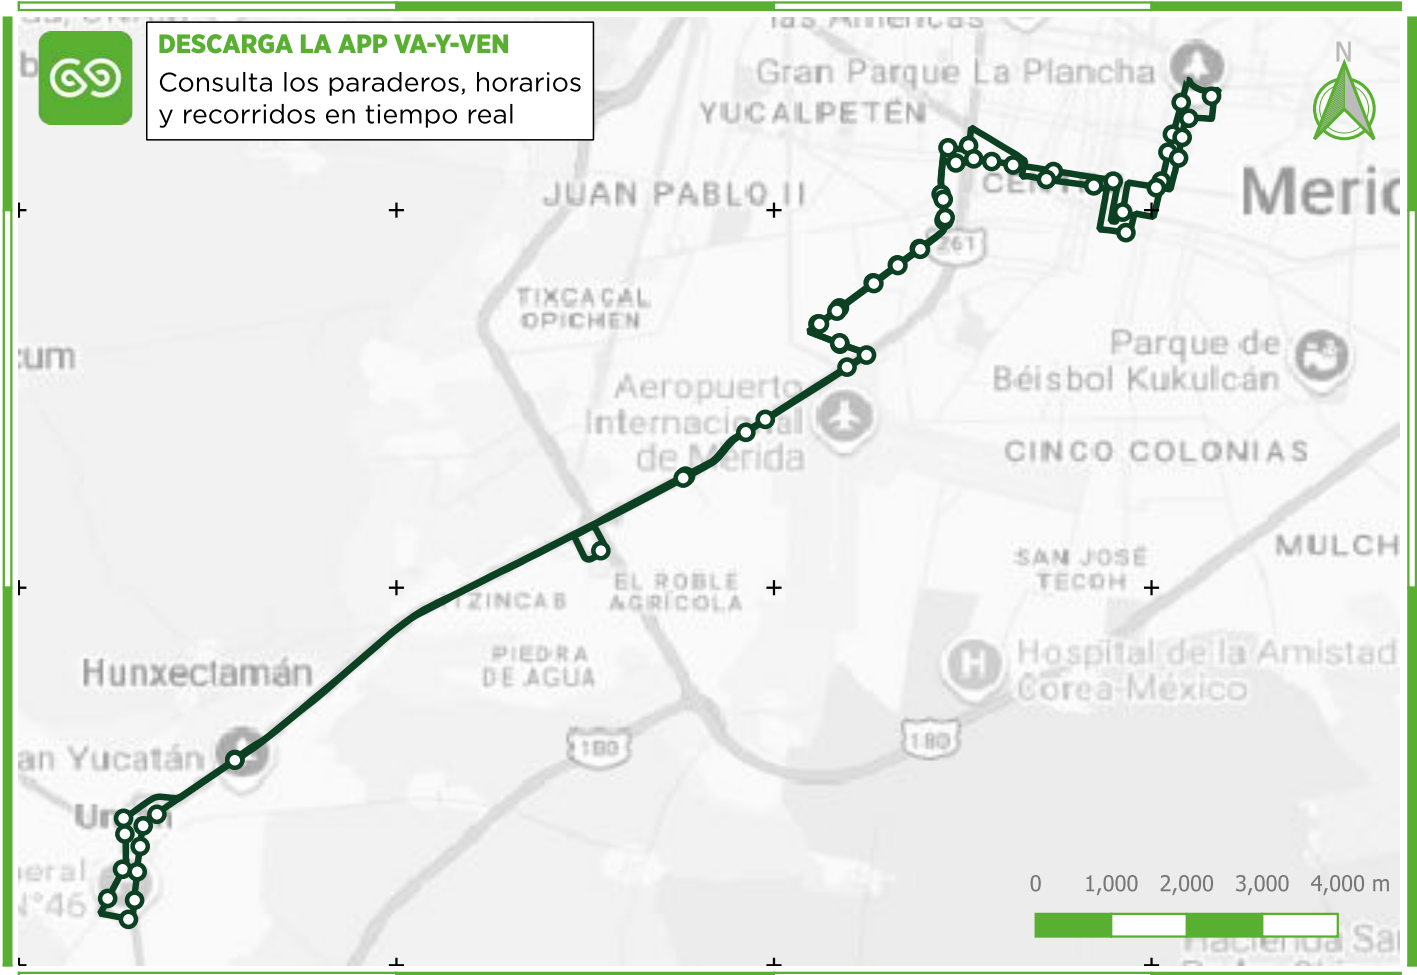

## Conoce la Ruta

**R906**

## IE-TRAM LA PLANCHA - CENTRO - UMÁN

### del Sistema Va y Ven

### PUNTOS DE INTERÉS:

- 1 Estación La Plancha
- 2 Parque de La Mejorada
- 3 Parque de la Paz
- 4 CONALEP II
- 5 Aeropuerto Internacional de Mérida
- 6 CETRAM Umán
- 7 Registro Civil Umán
- 8 Parque del Centro Umán
- 9 IMSS Umán