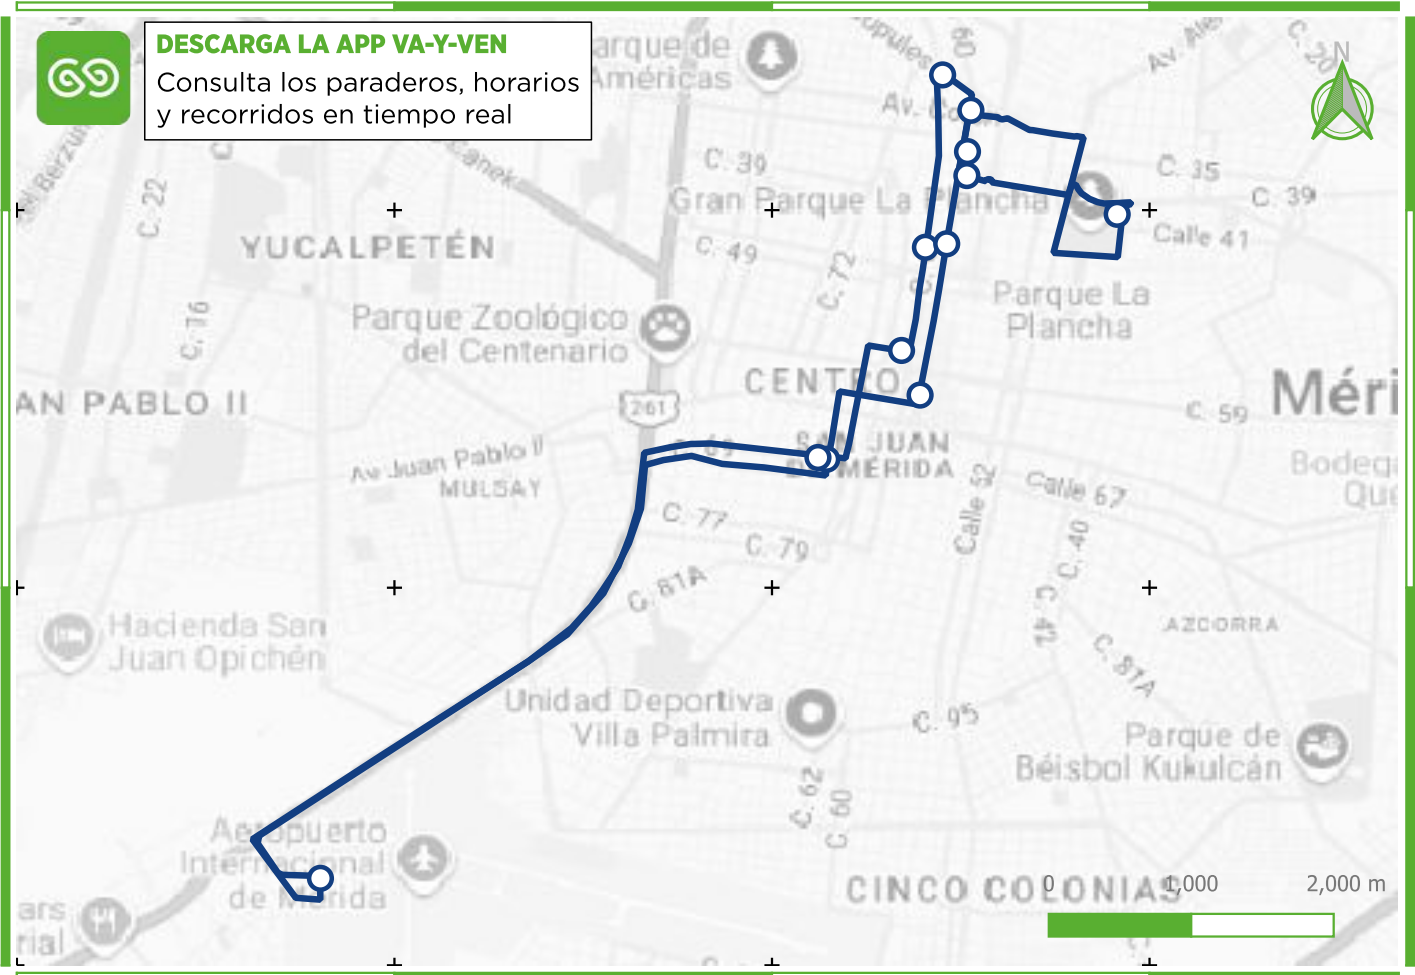

Conoce la Ruta

R907

IE-TRAM LA PLANCHA - AEROPUERTO - HOTELES DEL CENTRO

del Sistema Va y Ven

SIMBOLOGÍA

— R907 IE-TRAM La Plancha - Aeropuerto - Hoteles del Centro

PUNTOS DE INTERÉS:

- 1 Estación La Plancha
- 2 Paseo 60
- 3 Fiesta Americana
- 4 Centro Internacional de Congresos
- 5 Parque Santa Ana
- 6 Instituto Comercial Bancarios
- 7 Plaza Grande
- 8 ADO Terminal de Autobuses - Centro Histórico
- 9 Aeropuerto Internacional de Mérida

TRANSBORDOS CON:

R67	R74	R807
R68	R75	R808
R69	R76	R901
R70	R77	R902
R71	R78	R903
R72	R82	R905
R73	R85	R906