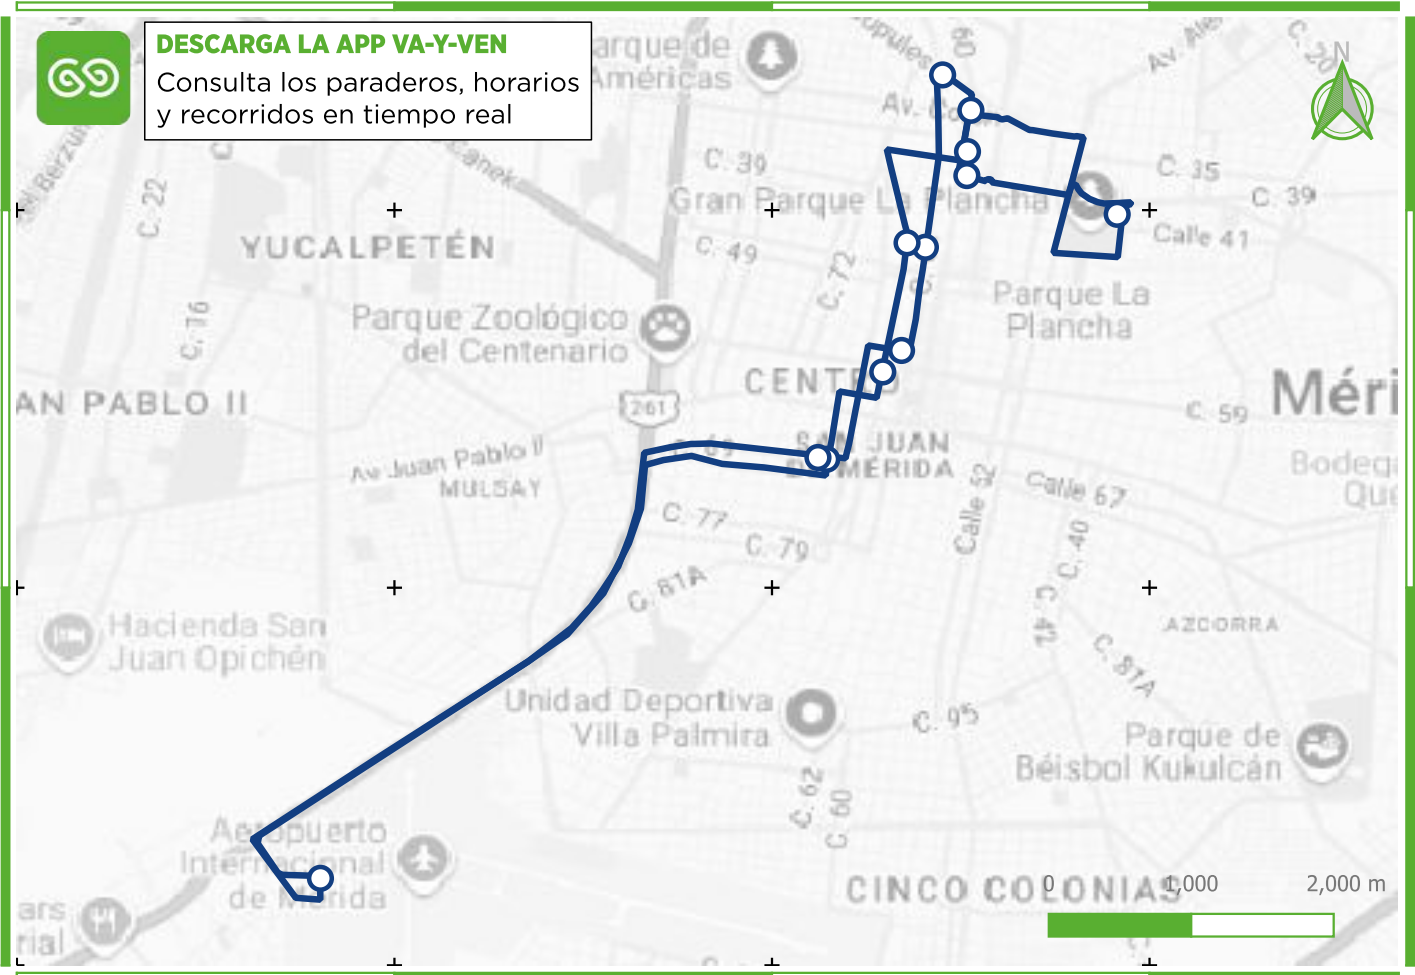

## Conoce la Ruta

**R908**

## IE-TRAM LA PLANCHA - AEROPUERTO - HOTELES DEL CENTRO

### del Sistema Va y Ven

#### PUNTOS DE INTERÉS:

- 1 Estación La Plancha
- 2 Paseo 60
- 3 Fiesta Americana
- 4 Centro Internacional de Congresos
- 5 Guardería Participativa Mérida
- 6 Instituto Comercial Bancarios
- 7 IMSS No. 52
- 8 ADO Terminal de Autobuses - Centro Histórico
- 9 Aeropuerto Internacional de Mérida