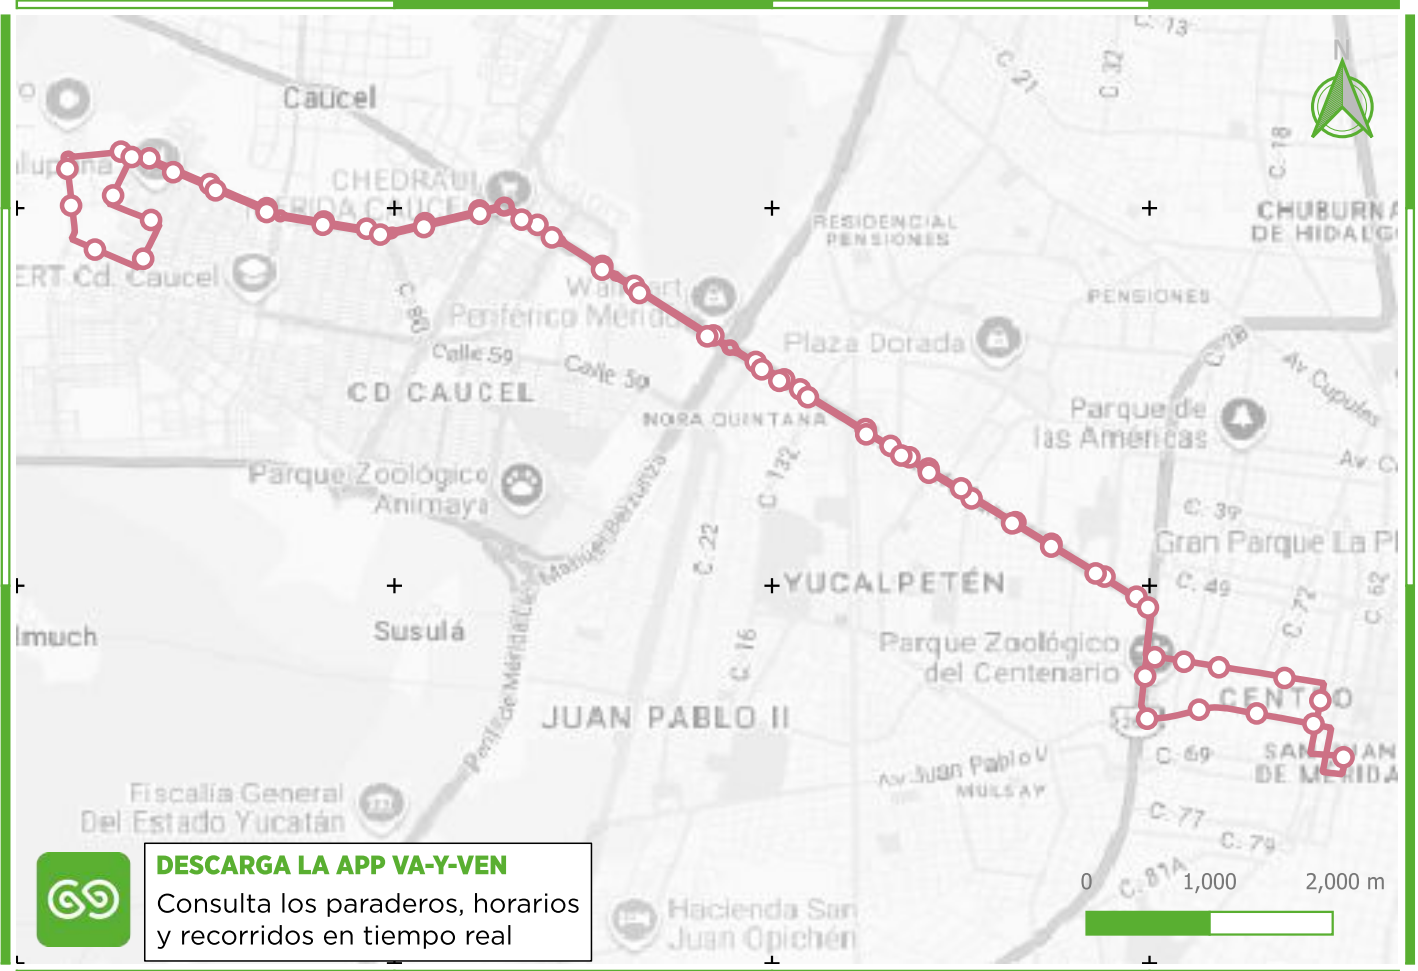

Conoce la Ruta

R91

J. CANEK-FR. LAS PALMERAS CD. CAU-FRACC. PAS. DE CAUCEL 2 ET del Sistema Va y Ven

SIMBOLOGÍA

— R91 J. Canek-Fr. Las Palmeras Cd. Cau-Fracc. Pas. de Caucel 2 et

PUNTOS DE INTERÉS:

- 1 C-67 x 64 y 62 Col. Centro
- 2 Hospital General Agustin O´Horan
- 3 Universidad Privada de la Península
- 4 Plaza Canek
- 5 Walmart Caucel
- 6 Plaza Gran Santa Fe
- 7 Universidad Humanitas Campus Mérida
- 8 Centro Acuático Ciudad Caucel
- 9 Bodegas Aurrera Expres Av. 114

TRANSBORDOS CON:

R87	R97
R88	R98
R90	R104
R92	R702
R93	R905
R94	R906
R95	R10003
R96	R10004