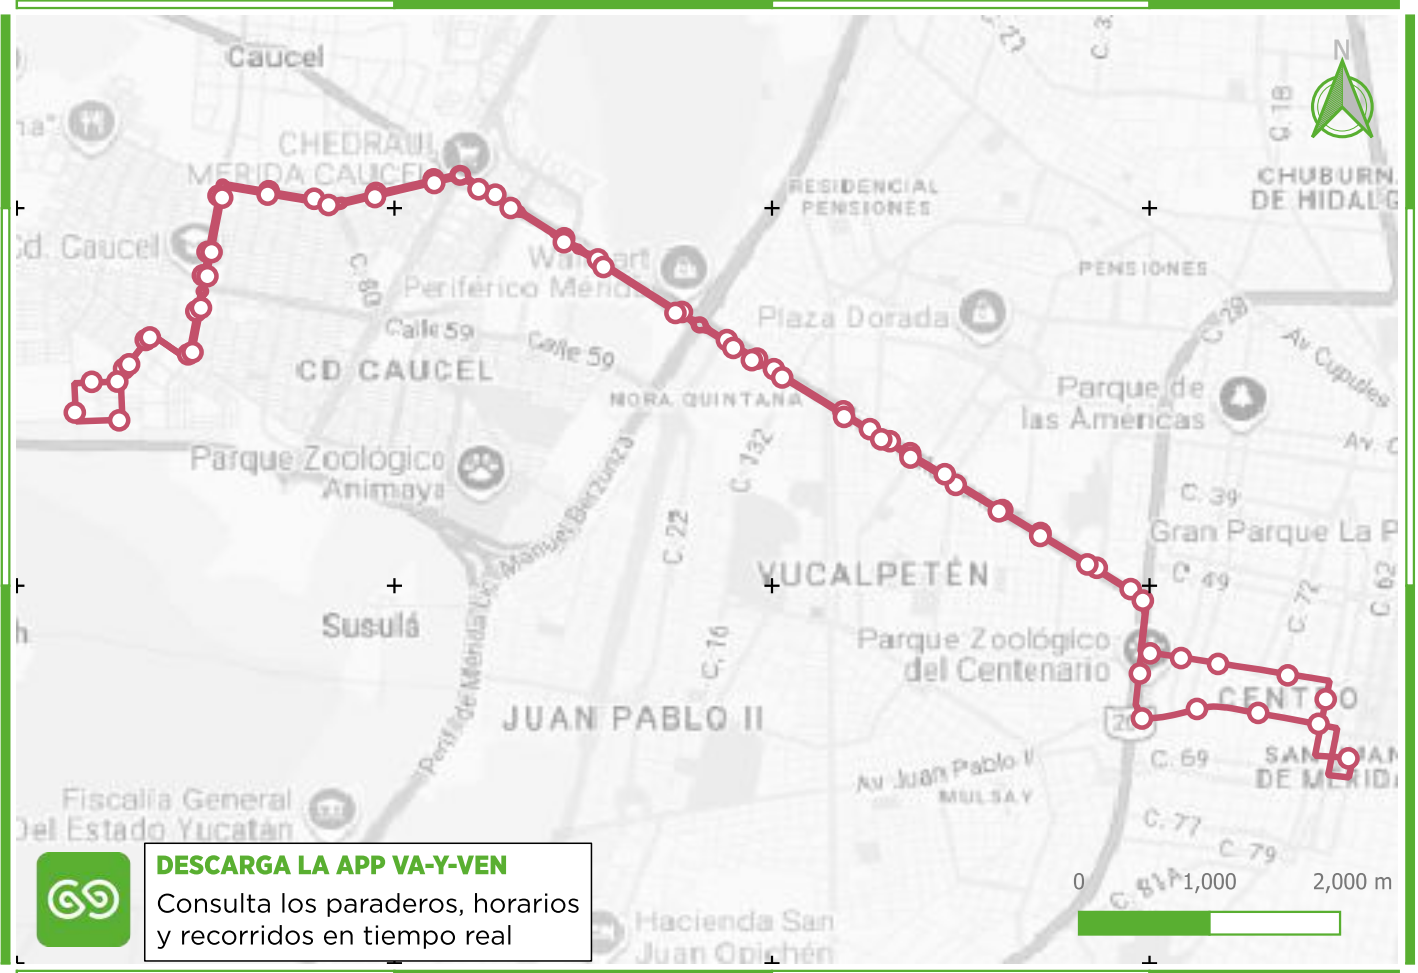

Conoce la Ruta

R94

AV. JACINTO CANEK - DEPORTIVO CD. CAUCEL - GRAN HERRADURA

del Sistema Va y Ven

SIMBOLOGÍA

— R94 Av. Jacinto Canek - Deportivo Cd. Caucel - Gran Herradura

PUNTOS DE INTERÉS:

- 1 C-67 x 64 y 62 Col. Centro
- 2 Parque Zoológico del Centenario
- 3 Hospital General Agustin O´Horan
- 4 Universidad Privada de la Península
- 5 Walmart Caucel
- 6 Universidad Humanitas Campus Mérida
- 7 CERT Ciudad Caucel
- 8 Escuela primaria Carlos Carrillo Vega
- 9 C-100 x 117-C Diag. Fracc. Ciudad Caucel II

TRANSBORDOS CON:

R87	R97
R88	R98
R90	R104
R91	R702
R92	R905
R93	R906
R95	R10003
R96	R10004