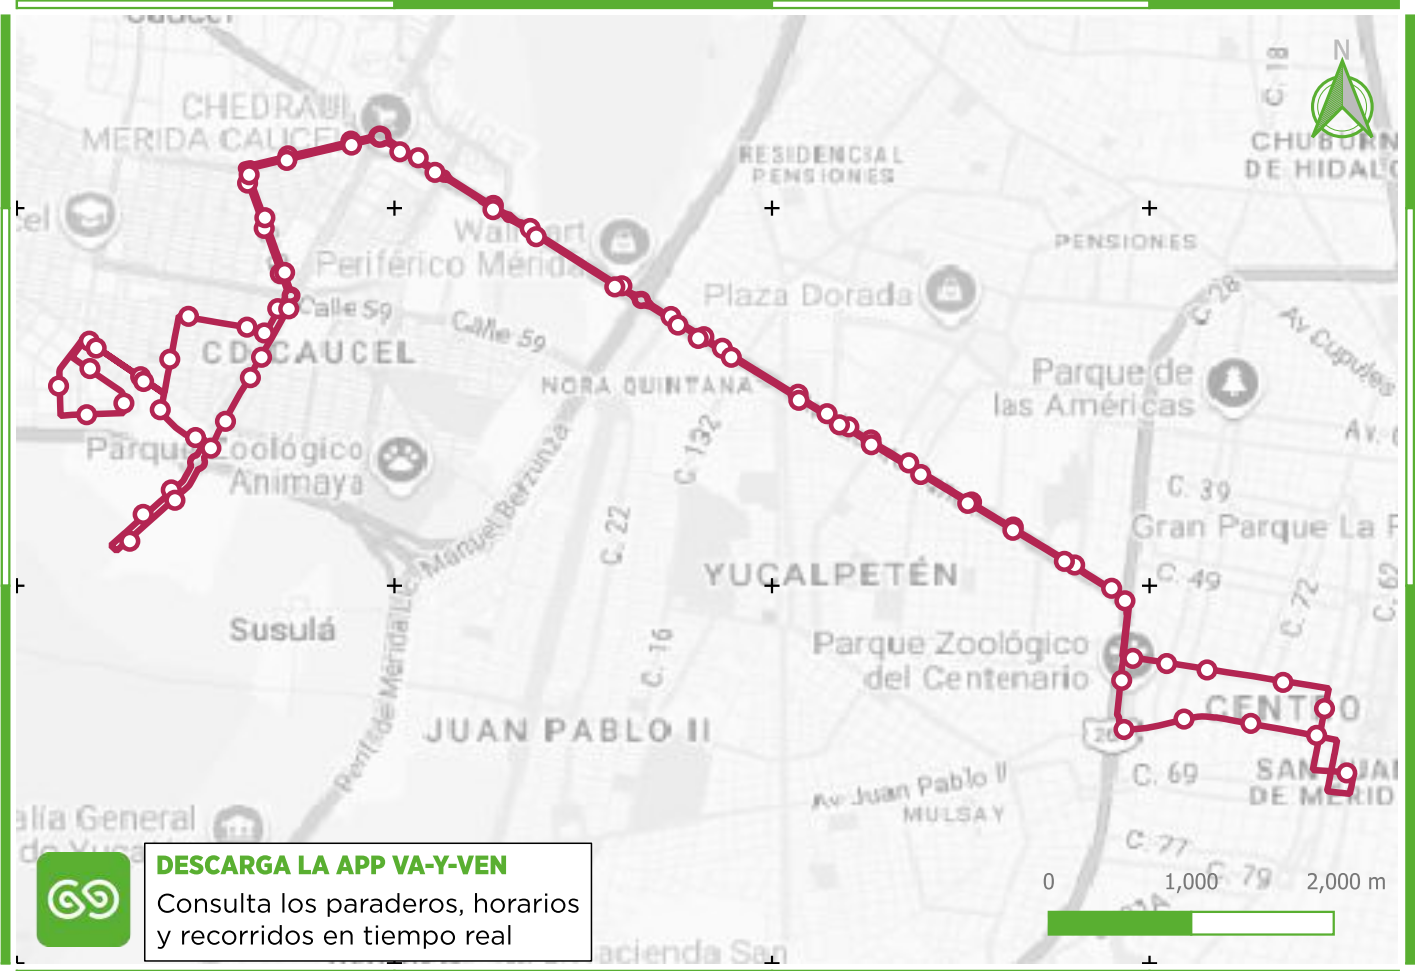

## Conoce la Ruta

**R95**

**O´HORAN - IMSS CD. CAUCEL - FRACC. ALMENDROS III**

**del Sistema Va y Ven**

**DESCARGA LA APP VA-Y-VEN**

Consulta los paraderos, horarios y recorridos en tiempo real

**SIMBOLOGÍA**

— R95 O´Horan - IMSS Cd. CauceL - Fracc. Almendros III

**PUNTOS DE INTERÉS:**

- 1 C-67 x 64 y 62 Col. Centro
- 2 Hospital General Agustin O´Horan
- 3 Universidad Privada de la Península
- 4 Plaza Canek
- 5 Walmart CauceL
- 6 Universidad Humanitas Campus Mérida
- 7 IMSS Ciudad CauceL
- 8 Parque Almendros III
- 9 C-70 x 125-B Fracc. Sian Kaan IV

**TRANSBORDOS CON:**

R87	R97
R88	R98
R90	R104
R91	R702
R92	R905
R93	R906
R94	R10003
R96	R10004