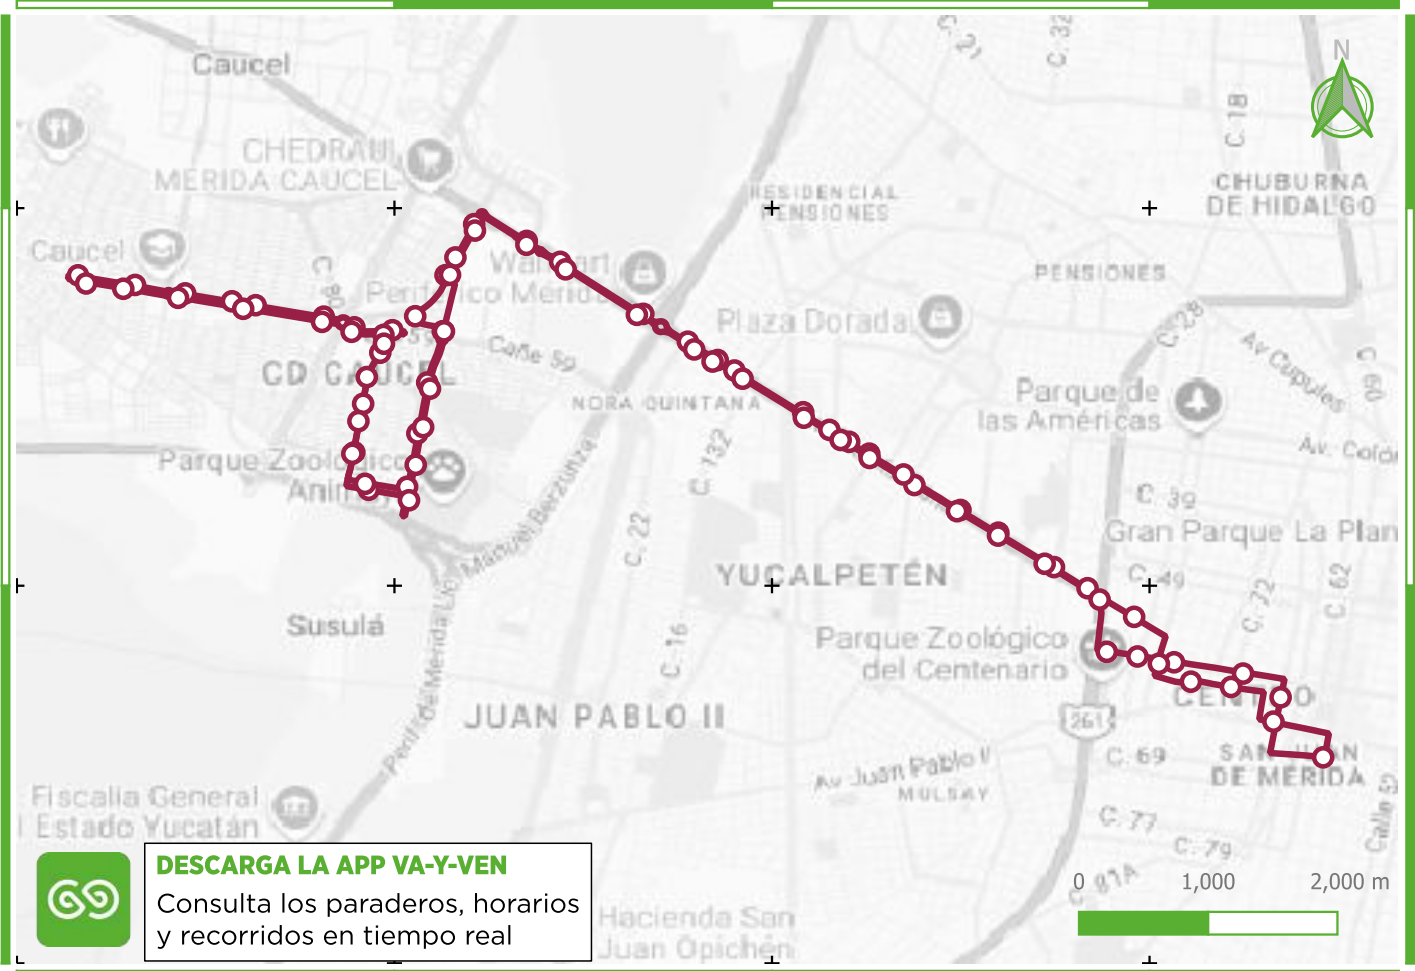

Conoce la Ruta

R96

ANIMAYA-BICENTENARIO

del Sistema Va y Ven

SIMBOLOGÍA

— R96 Animaya-Bicentenario

PUNTOS DE INTERÉS:

- 1 C-67 x 62 Col. Centro
- 2 Hospital General Agustín O'Horán
- 3 Universidad Privada de la Península
- 4 Atlantida
- 5 Plaza Canek
- 6 Walmart Caucel
- 7 Animaya
- 8 Escuela Secundaria N° 15 Sara Molina Font
- 9 Escuela Preparatoria Número 10

TRANSBORDOS CON:

R87	R98
R88	R104
R90	R405
R91	R407
R92	R702
R93	R905
R94	R906
R95	R10003
R97	R10004