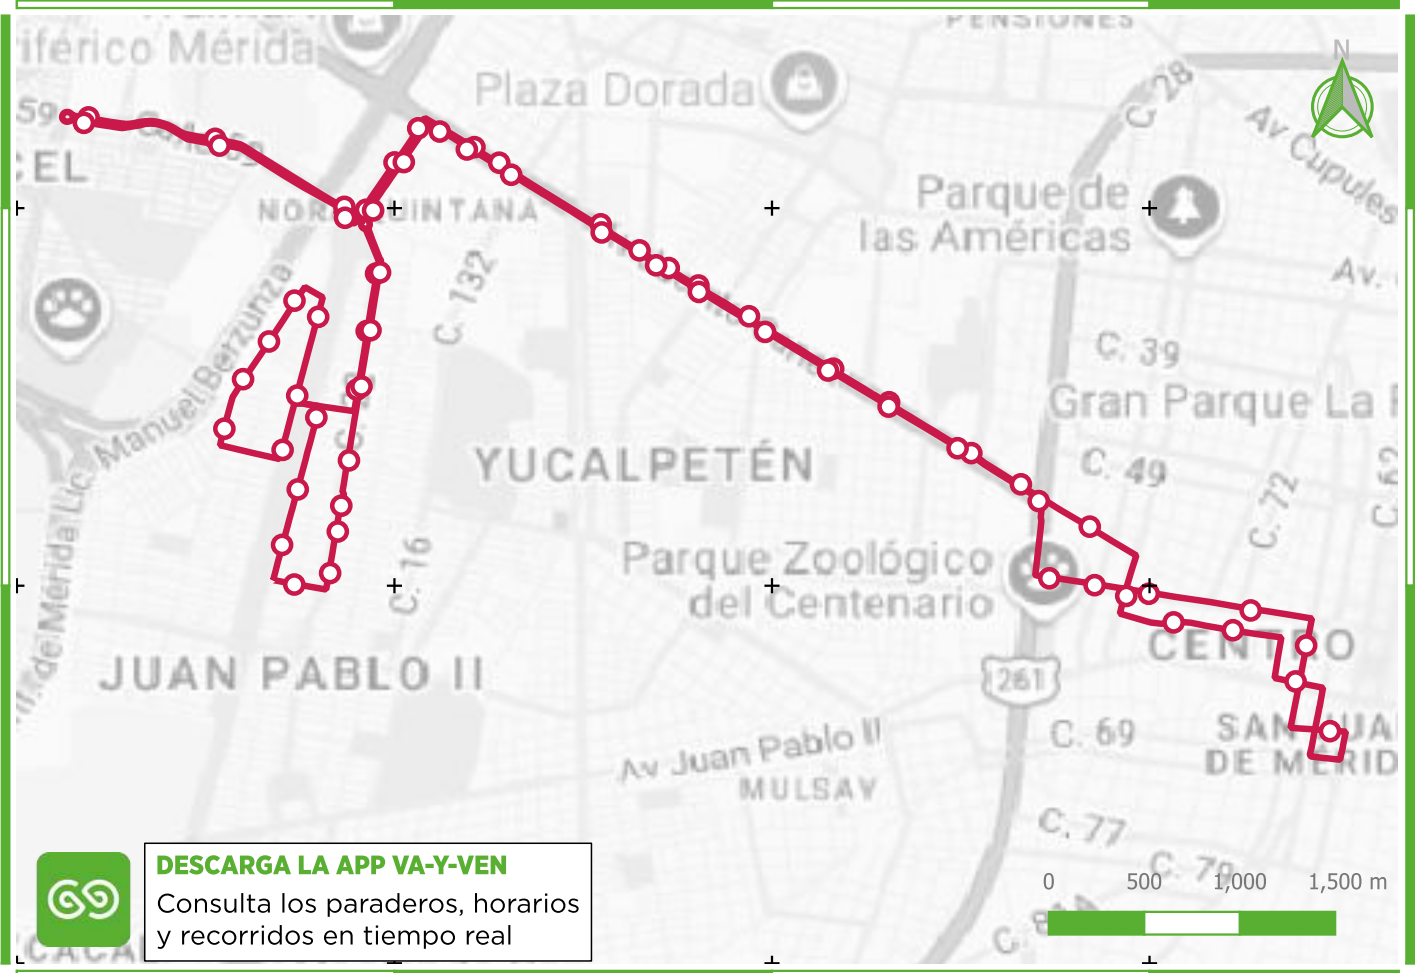

Conoce la Ruta

R98

NORA QUINTANA - JUAN PABLO

del Sistema Va y Ven

SIMBOLOGÍA

— R98 Nora Quintana - Juan Pablo

PUNTOS DE INTERÉS:

- 1 C-67 x 64 y 62 Col. Centro
- 2 Escuela Primaria Eligio Ancona
- 3 Hospital General Agustin O´Horan
- 4 Universidad Privada de la Península
- 5 Plaza Canek
- 6 Parque Nora Quintana
- 7 Hacienda Anikabil
- 8 Escuela Primaria 15 De Mayo Raquel Dzib Cicero
- 9 Parque Lineal Los Paseos

TRANSBORDOS CON:

R87	R97
R88	R104
R90	R405
R91	R407
R92	R702
R93	R905
R94	R906
R95	R10003
R96	R10004